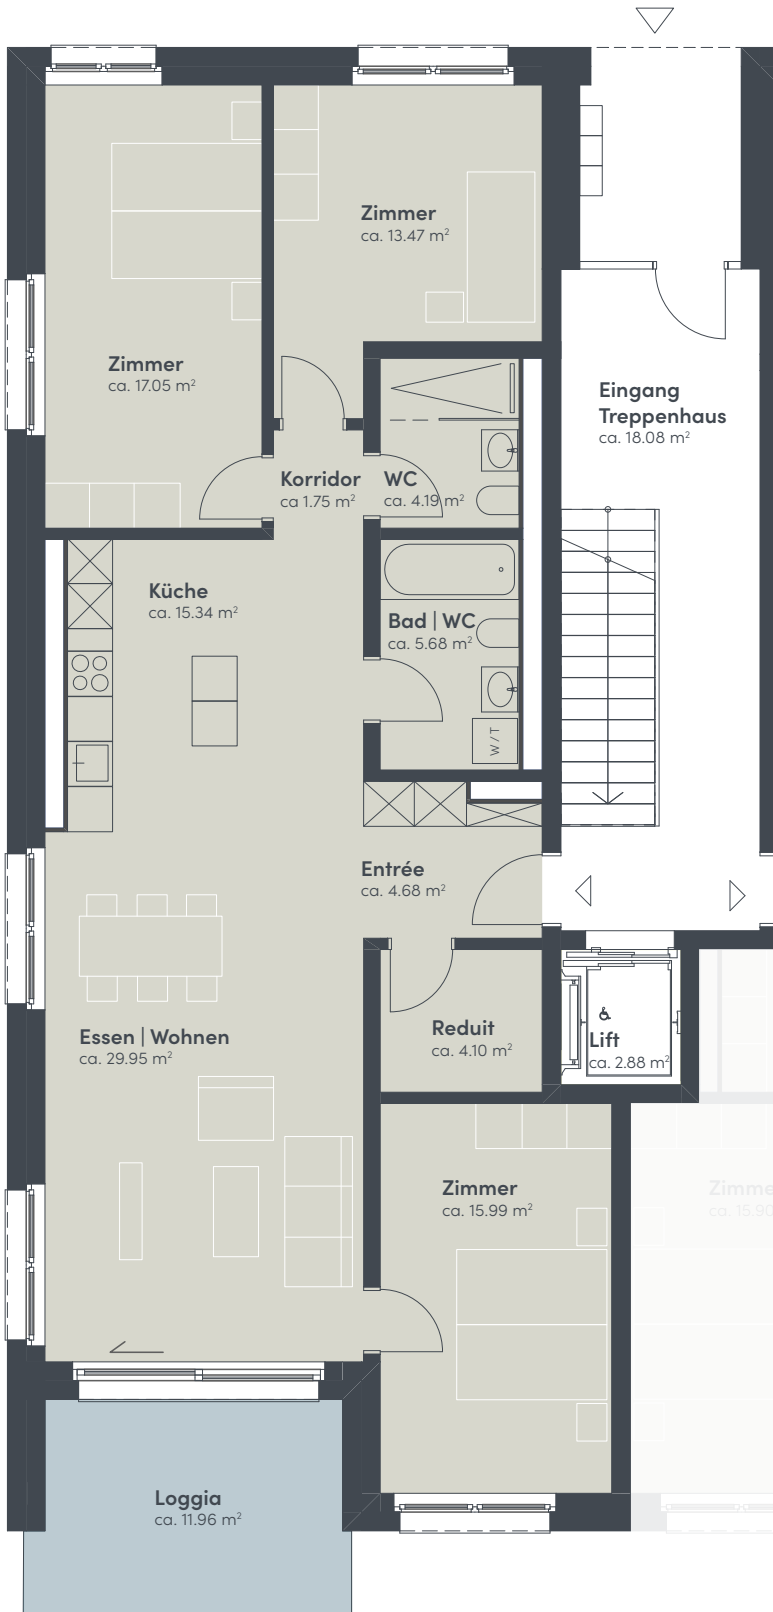

# 4.5-Zimmer-Wohnung

Erdgeschoss

# Dihei

Haus	F
Wohnung	001
Adresse	Zelgstrasse 26 8493 Saland
Bruttowohnfläche	ca. 121 m <sup>2</sup>
Aussenfläche	ca. 12 m <sup>2</sup>
Gartenfläche	ca. 92 m <sup>2</sup>
Keller	ca. 11 m <sup>2</sup>

Massstab 1:100

# 5.5-Zimmer-Wohnung