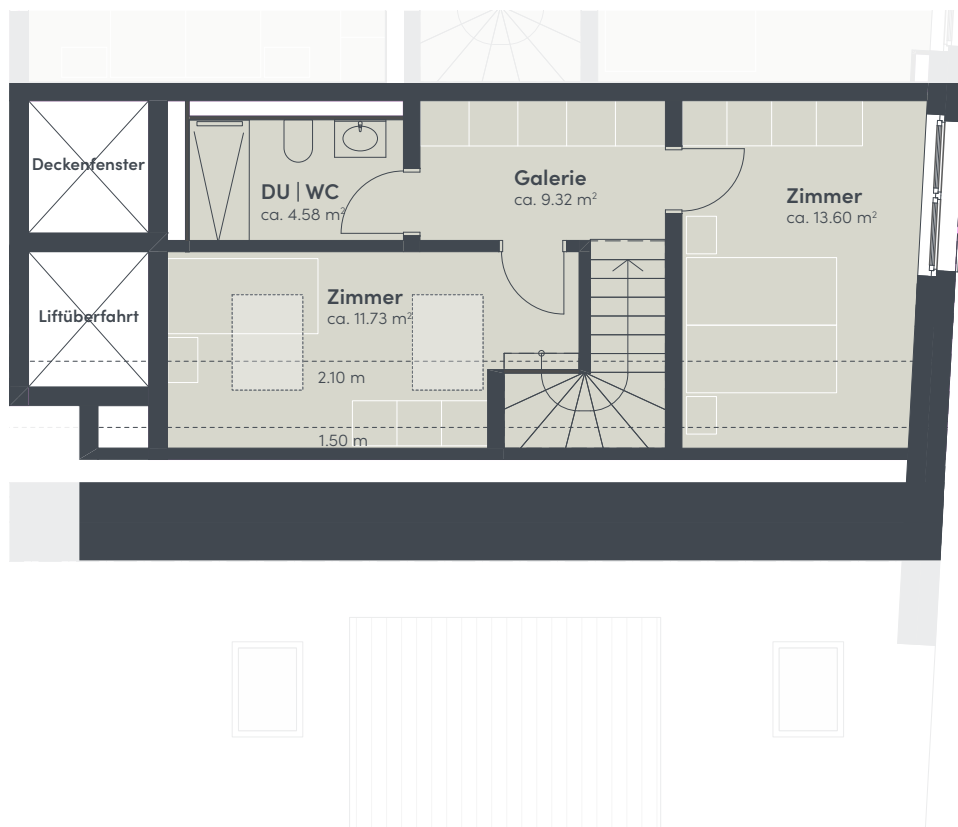

## 1. Dachgeschoss

Haus	F
Wohnung	203
Adresse	Zeltstrasse 26 8493 Saland
Bruttowohnfläche	ca. 126 m <sup>2</sup>
Aussenfläche	ca. 11 m <sup>2</sup>
Keller	ca. 13 m <sup>2</sup>

Massstab 1:100

## 2. Dachgeschoss

Haus	F
Wohnung	203
Adresse	Zelgstrasse 26 8493 Saland
Bruttowohnfläche	ca. 126 m <sup>2</sup>
Aussenfläche	ca. 11 m <sup>2</sup>
Keller	ca. 13 m <sup>2</sup>

Massstab 1:100