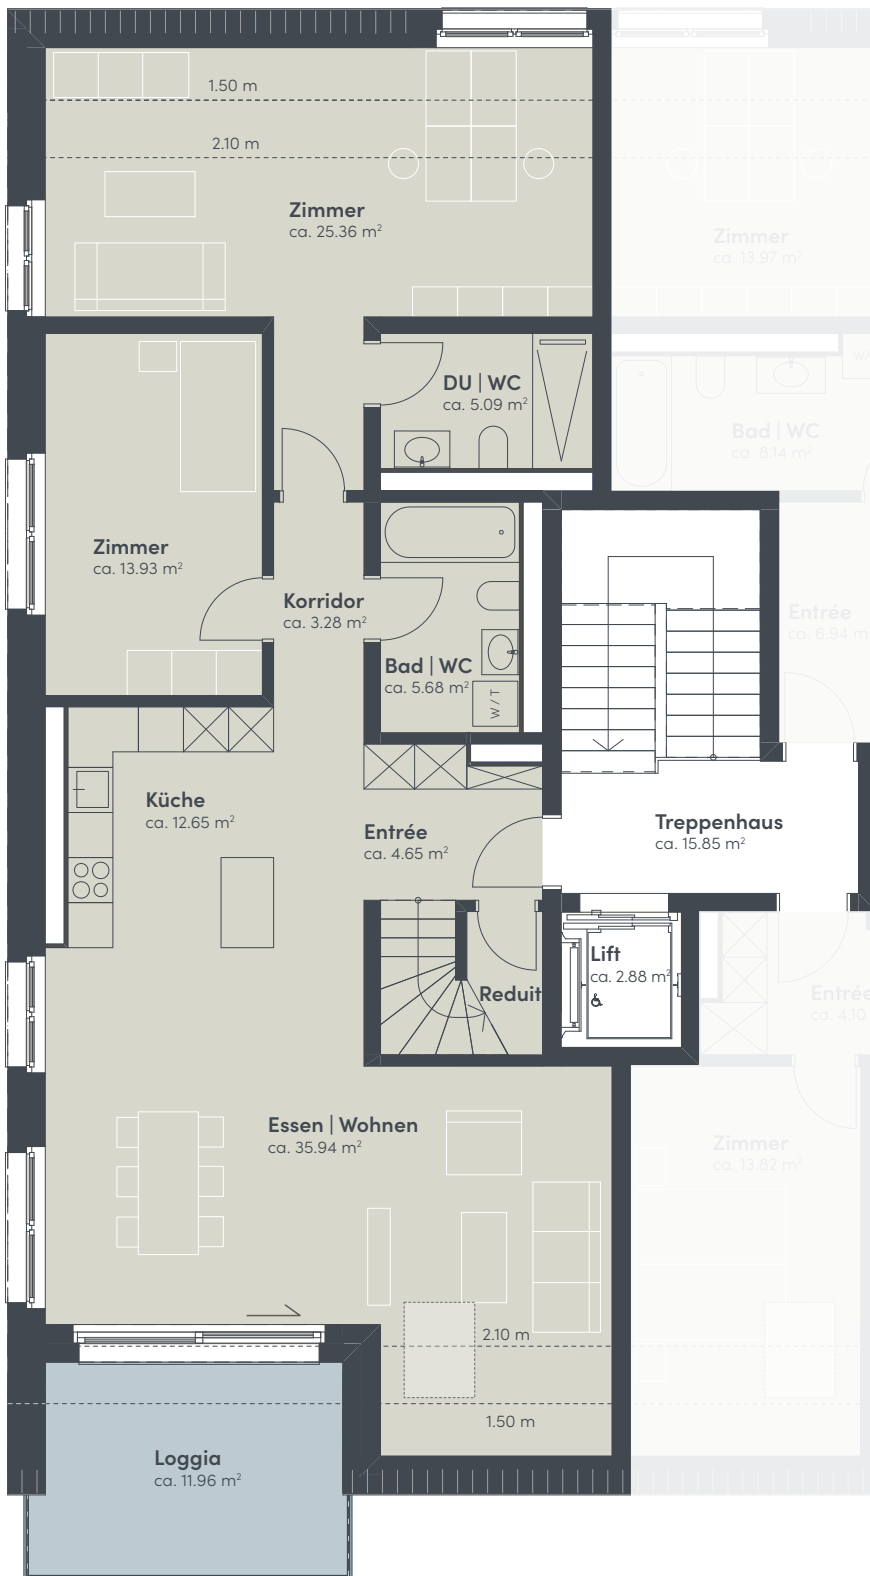

5.5-Zimmer-Wohnung

Dihei

1. Dachgeschoss