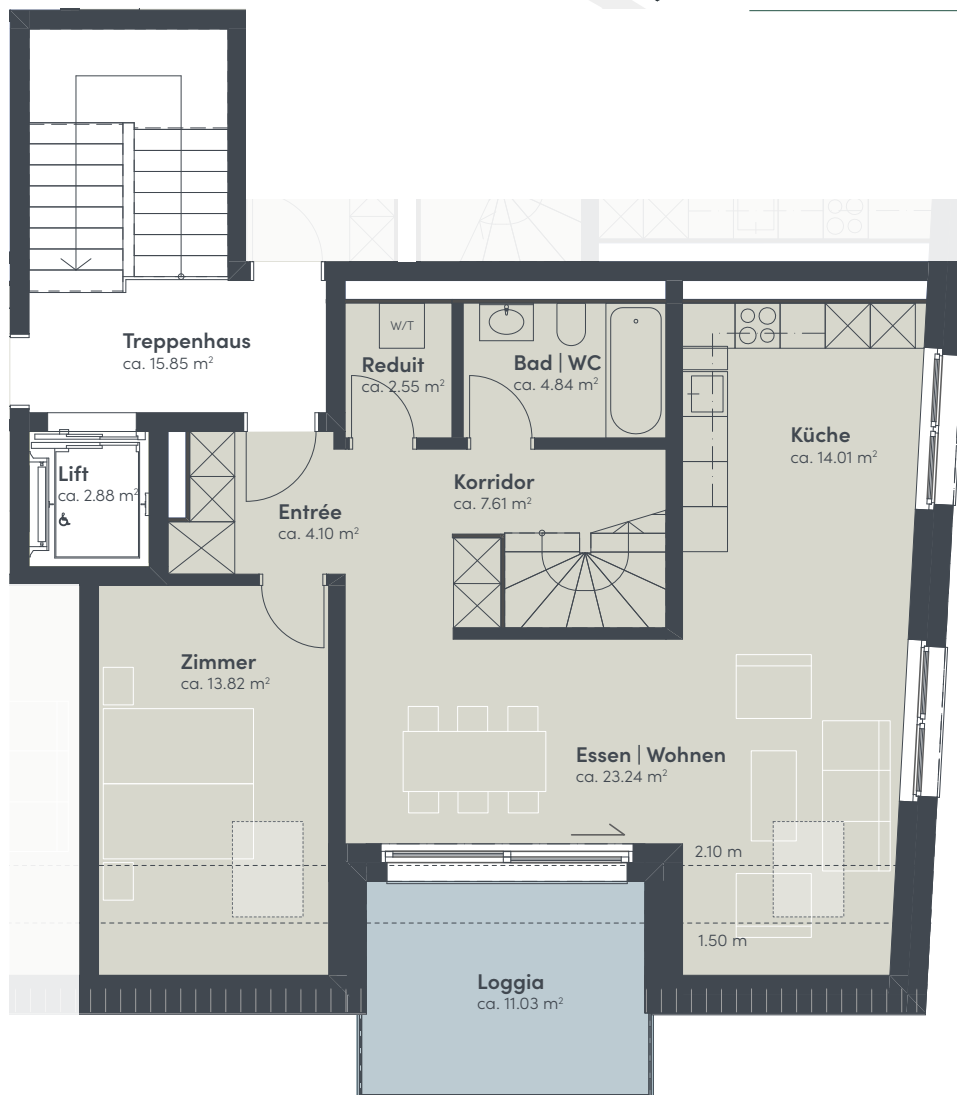

Haus	F
Wohnung	203
Adresse	Zeltstrasse 26 8493 Saland
Bruttowohnfläche	ca. 126 m²
Aussenfläche	ca. 11 m²
Keller	ca. 13 m²