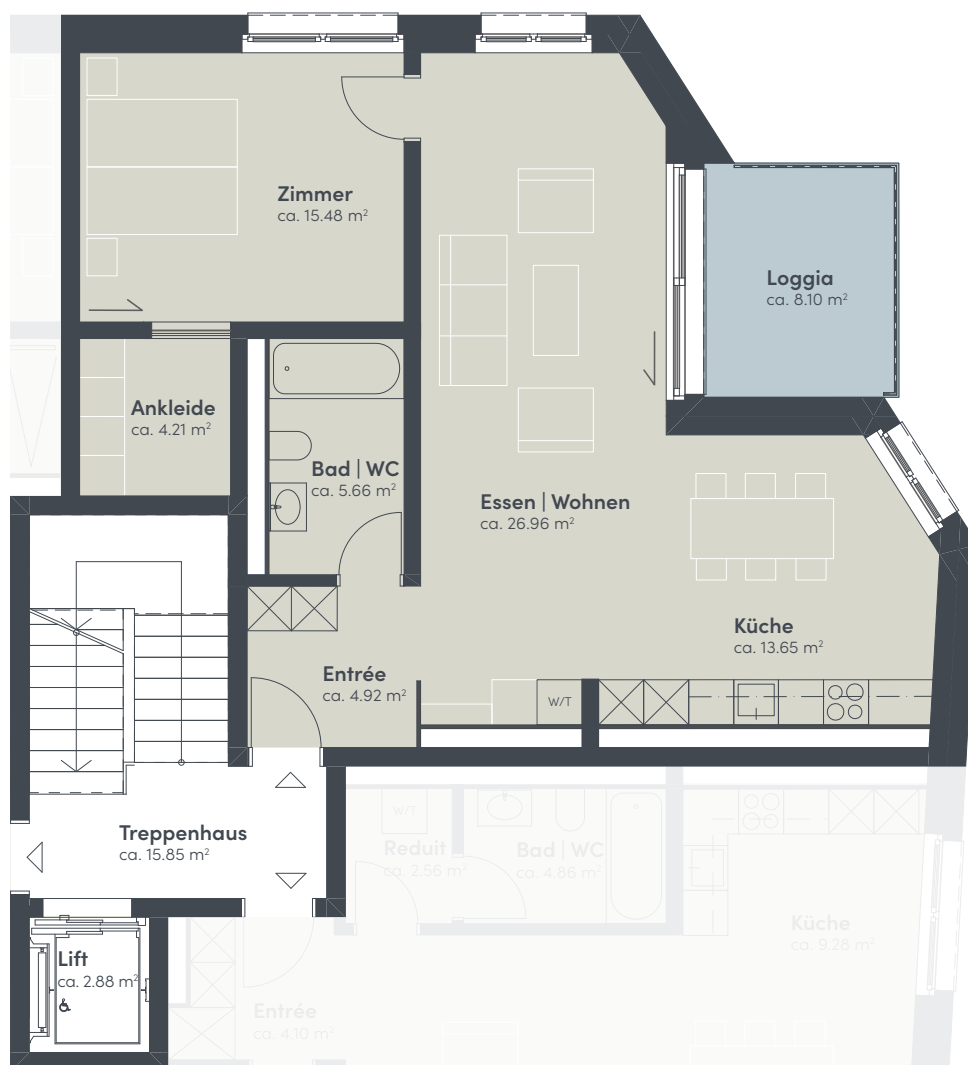

Haus	F
Wohnung	102
Adresse	Zeltgasse 26 8493 Saland
Bruttowohnfläche	ca. 77 m²
Aussenfläche	ca. 8 m²
Keller	ca. 9 m²