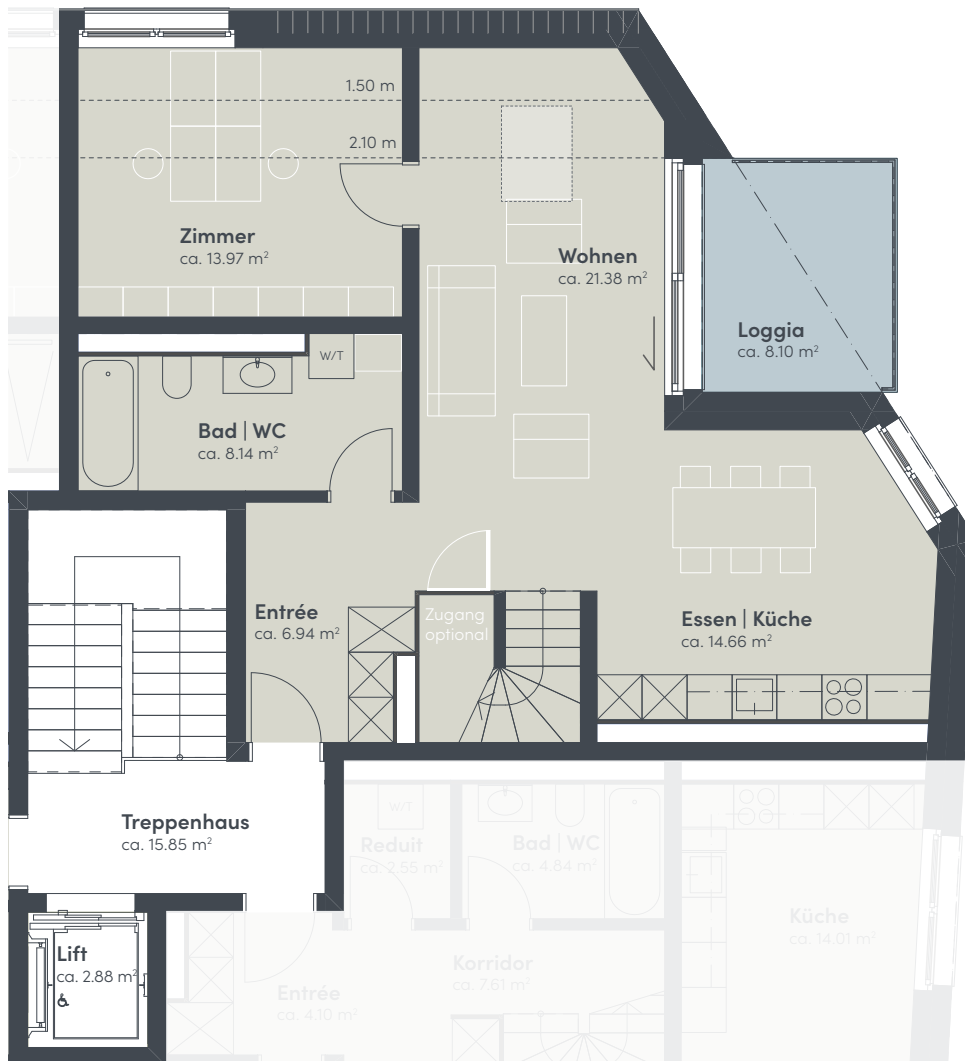

Haus	F
Wohnung	202
Adresse	Zelgstrasse 26 8493 Saland
Bruttowohnfläche	ca. 136 m²
Aussenfläche	ca. 8 m²
Keller	ca. 14 m²