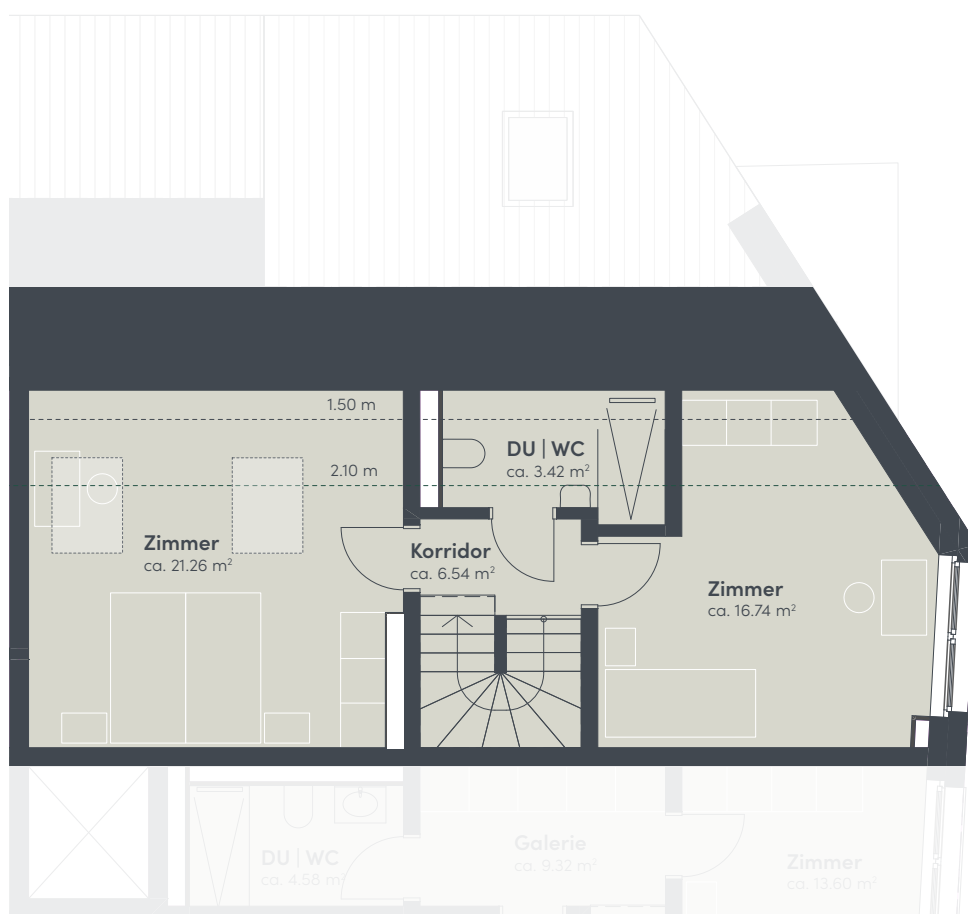

Haus	F
Wohnung	202
Adresse	Zelgstrasse 26 8493 Saland
Bruttowohnfläche	ca. 136 m²
Aussenfläche	ca. 8 m²
Keller	ca. 14 m²