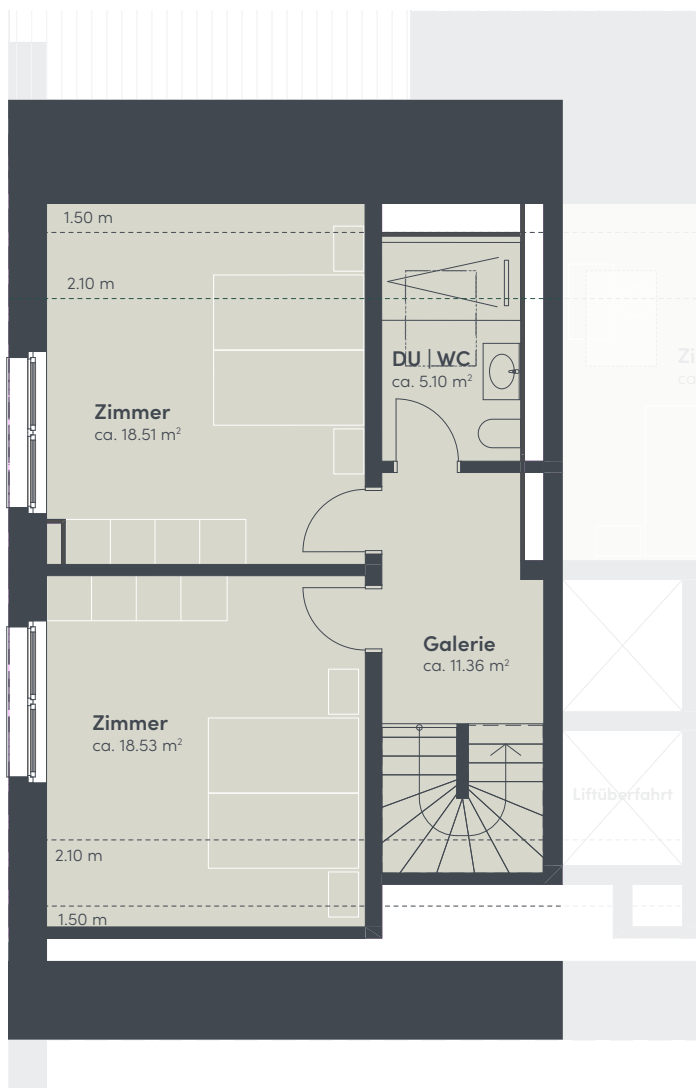

5.5-Zimmer-Wohnung

2. Dachgeschoss

Dihei