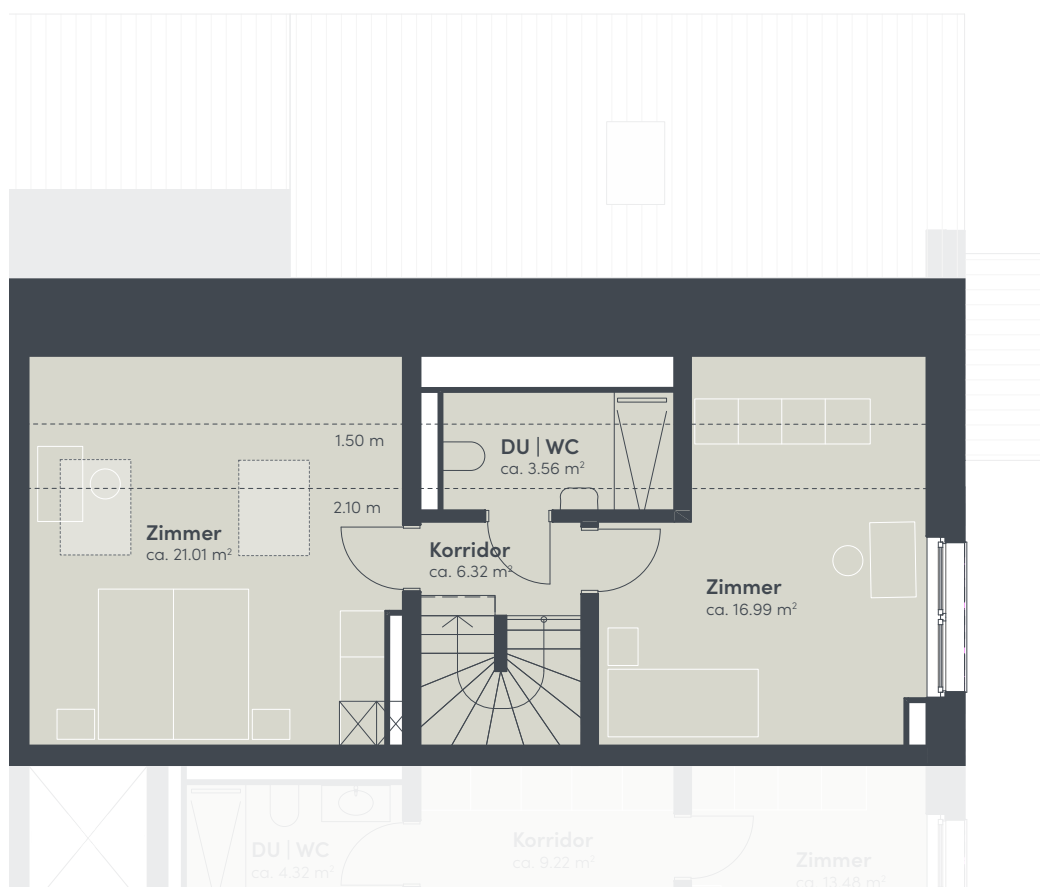

Haus	E
Wohnung	102
Adresse	Zelgstrasse 24 8493 Saland
Bruttowohnfläche	ca. 84 m ²
Aussenfläche	ca. 10 m ²
Keller	ca. 10 m ²

Massstab 1:100

3.5-Zimmer-Wohnung

Dihei

1. Obergeschoss

Haus	E
Wohnung	103
Adresse	Zelgstrasse 24 8493 Saland
Bruttowohnfläche	ca. 82 m ²
Aussenfläche	ca. 11 m ²
Keller	ca. 10 m ²

Dihei

2. Dachgeschoss

Haus	E
Wohnung	203
Adresse	Zelgstrasse 24 8493 Saland
Bruttowohnfläche	ca. 128 m ²
Aussenfläche	ca. 11 m ²
Keller	ca. 11 m ²

Massstab 1:100

4.5-Zimmer-Wohnung

Dihei

1. Dachgeschoss

Haus	E
Wohnung	202
Adresse	Zelgstrasse 24 8493 Saland
Bruttowohnfläche	ca. 147 m ²
Aussenfläche	ca. 10 m ²
Keller	ca. 12 m ²

Massstab 1:100

4.5-Zimmer-Wohnung

Dihei

2. Dachgeschoss

Haus	E
Wohnung	202
Adresse	Zelgstrasse 24 8493 Saland
Bruttowohnfläche	ca. 147 m ²
Aussenfläche	ca. 10 m ²
Keller	ca. 12 m ²

Massstab 1:100

5.5-Zimmer-Wohnung

Dihei

1. Dachgeschoss

Haus	E
Wohnung	201
Adresse	Zelgstrasse 24 8493 Saland
Bruttowohnfläche	ca. 172 m ²
Aussenfläche	ca. 10 m ²
Keller	ca. 12 m ²

Massstab 1:100

5.5-Zimmer-Wohnung

Dihei

2. Dachgeschoss

Haus	E
Wohnung	201
Adresse	Zelgstrasse 24 8493 Saland
Bruttowohnfläche	ca. 172 m ²
Aussenfläche	ca. 10 m ²
Keller	ca. 12 m ²