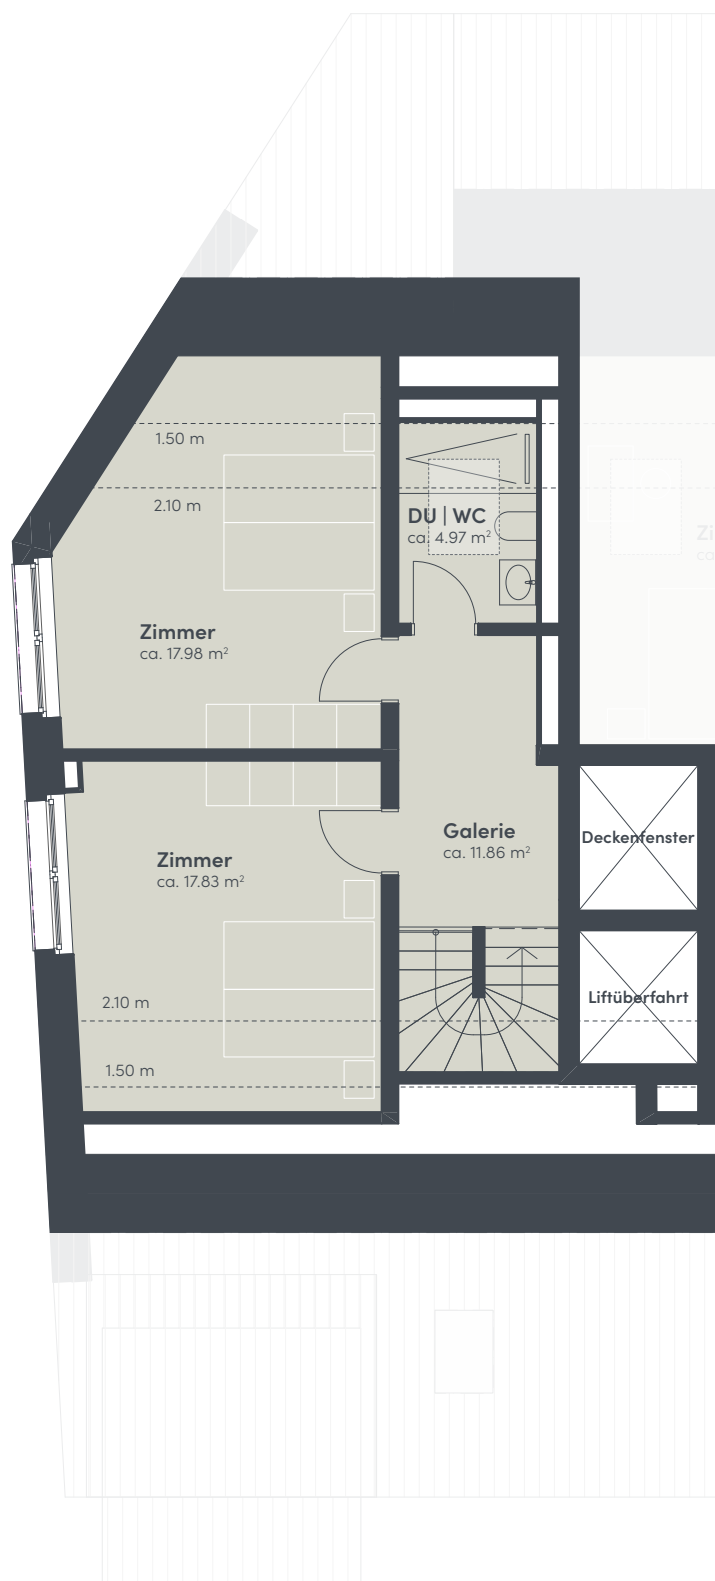

3.5-Zimmer-Wohnung

Dihei

1. Obergeschoss

Haus	E
Wohnung	101
Adresse	Zelgstrasse 24 8493 Saland
Bruttowohnfläche	ca. 111 m ²
Aussenfläche	ca. 10 m ²
Keller	ca. 11 m ²

Massstab 1:100

2.5-Zimmer-Wohnung

Dihei

1. Obergeschoss

Haus	E
Wohnung	102
Adresse	Zelgstrasse 24 8493 Saland
Bruttowohnfläche	ca. 84 m ²
Aussenfläche	ca. 10 m ²
Keller	ca. 10 m ²

Massstab 1:100

3.5-Zimmer-Wohnung

Dihei

1. Obergeschoss

Haus	E
Wohnung	103
Adresse	Zelgstrasse 24 8493 Saland
Bruttowohnfläche	ca. 82 m ²
Aussenfläche	ca. 11 m ²
Keller	ca. 10 m ²

Massstab 1:100

4.5-Zimmer-Wohnung

Dihei

2. Dachgeschoss

Haus	E
Wohnung	202
Adresse	Zelgstrasse 24 8493 Saland
Bruttowohnfläche	ca. 147 m ²
Aussenfläche	ca. 10 m ²
Keller	ca. 12 m ²

Massstab 1:100

5.5-Zimmer-Wohnung

Dihei

1. Dachgeschoss

Haus	E
Wohnung	201
Adresse	Zelgstrasse 24 8493 Saland
Bruttowohnfläche	ca. 172 m ²
Aussenfläche	ca. 10 m ²
Keller	ca. 12 m ²

Massstab 1:100

5.5-Zimmer-Wohnung

Dihei

2. Dachgeschoss

Haus	E
Wohnung	201
Adresse	Zelgstrasse 24 8493 Saland
Bruttowohnfläche	ca. 172 m ²
Aussenfläche	ca. 10 m ²
Keller	ca. 12 m ²