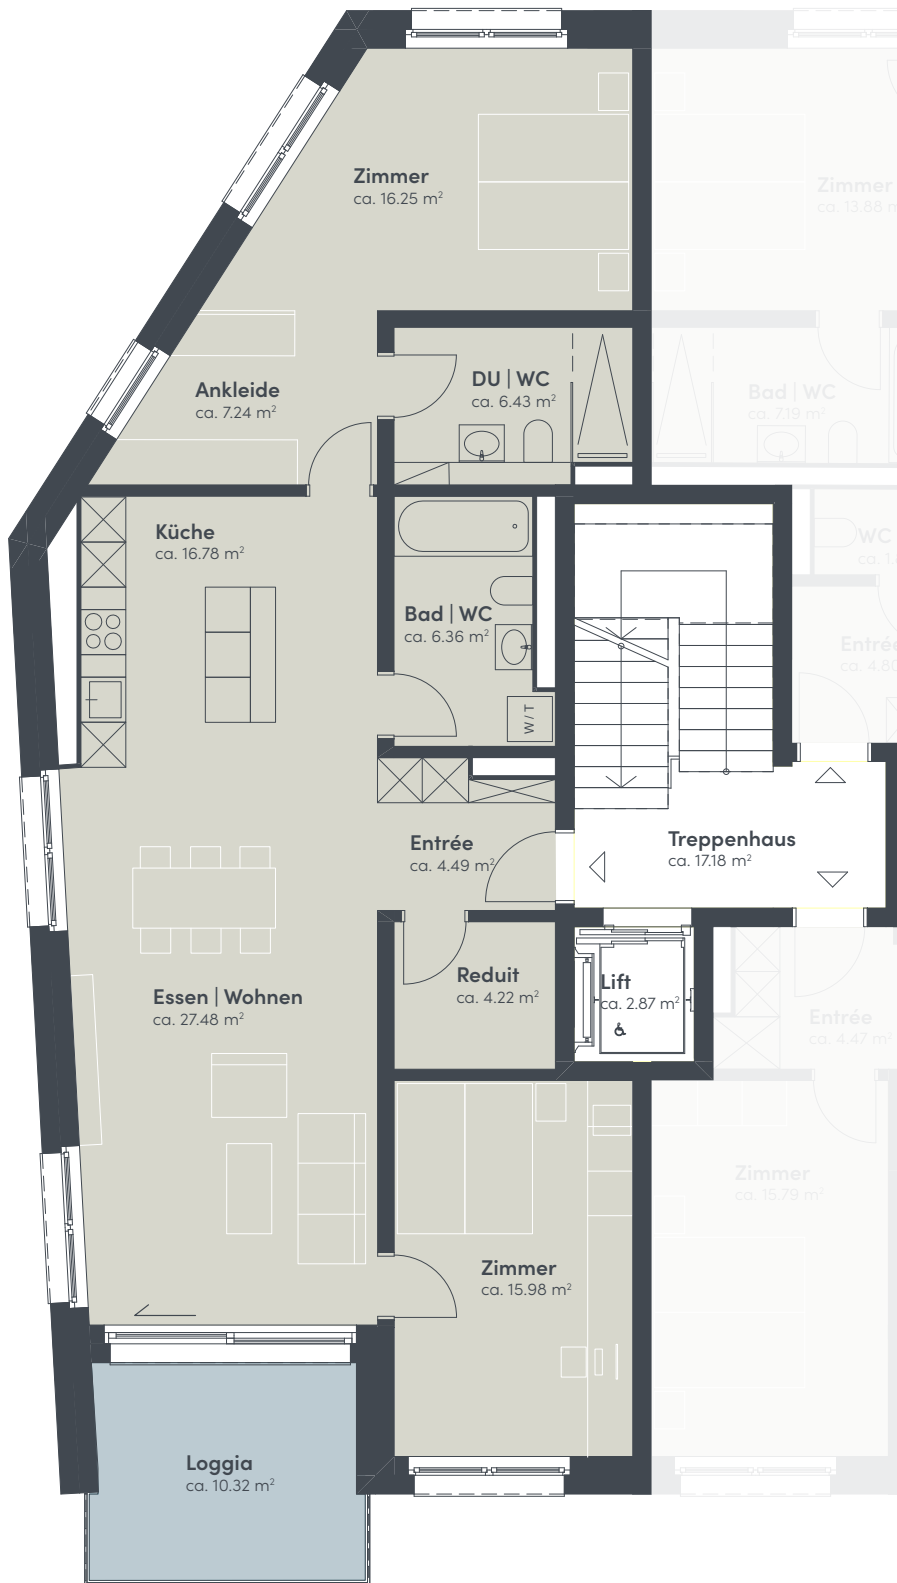

3.5-Zimmer-Wohnung

Dihei

1. Obergeschoss

Haus	E
Wohnung	101
Adresse	Zelgstrasse 24 8493 Saland
Bruttowohnfläche	ca. 111 m ²
Aussenfläche	ca. 10 m ²
Keller	ca. 11 m ²

Massstab 1:100

2.5-Zimmer-Wohnung

Dihei

1. Obergeschoss

Haus	E
Wohnung	102
Adresse	Zelgstrasse 24 8493 Saland
Bruttowohnfläche	ca. 84 m ²
Aussenfläche	ca. 10 m ²
Keller	ca. 10 m ²

Massstab 1:100

3.5-Zimmer-Wohnung

Dihei

1. Obergeschoss

Haus	E
Wohnung	103
Adresse	Zelgstrasse 24 8493 Saland
Bruttowohnfläche	ca. 82 m ²
Aussenfläche	ca. 11 m ²
Keller	ca. 10 m ²

Massstab 1:100

4.5-Zimmer-Wohnung

Dihei

1. Dachgeschoss

Haus	E
Wohnung	203
Adresse	Zeltgasse 24 8493 Saland
Bruttowohnfläche	ca. 128 m ²
Aussenfläche	ca. 11 m ²
Keller	ca. 11 m ²

Massstab 1:100

4.5-Zimmer-Wohnung

Dihei

2. Dachgeschoss

Haus	E
Wohnung	203
Adresse	Zelgstrasse 24 8493 Saland
Bruttowohnfläche	ca. 128 m ²
Aussenfläche	ca. 11 m ²
Keller	ca. 11 m ²

Massstab 1:100

4.5-Zimmer-Wohnung

Dihei

1. Dachgeschoss

Haus	E
Wohnung	202
Adresse	Zelgstrasse 24 8493 Saland
Bruttowohnfläche	ca. 147 m ²
Aussenfläche	ca. 10 m ²
Keller	ca. 12 m ²