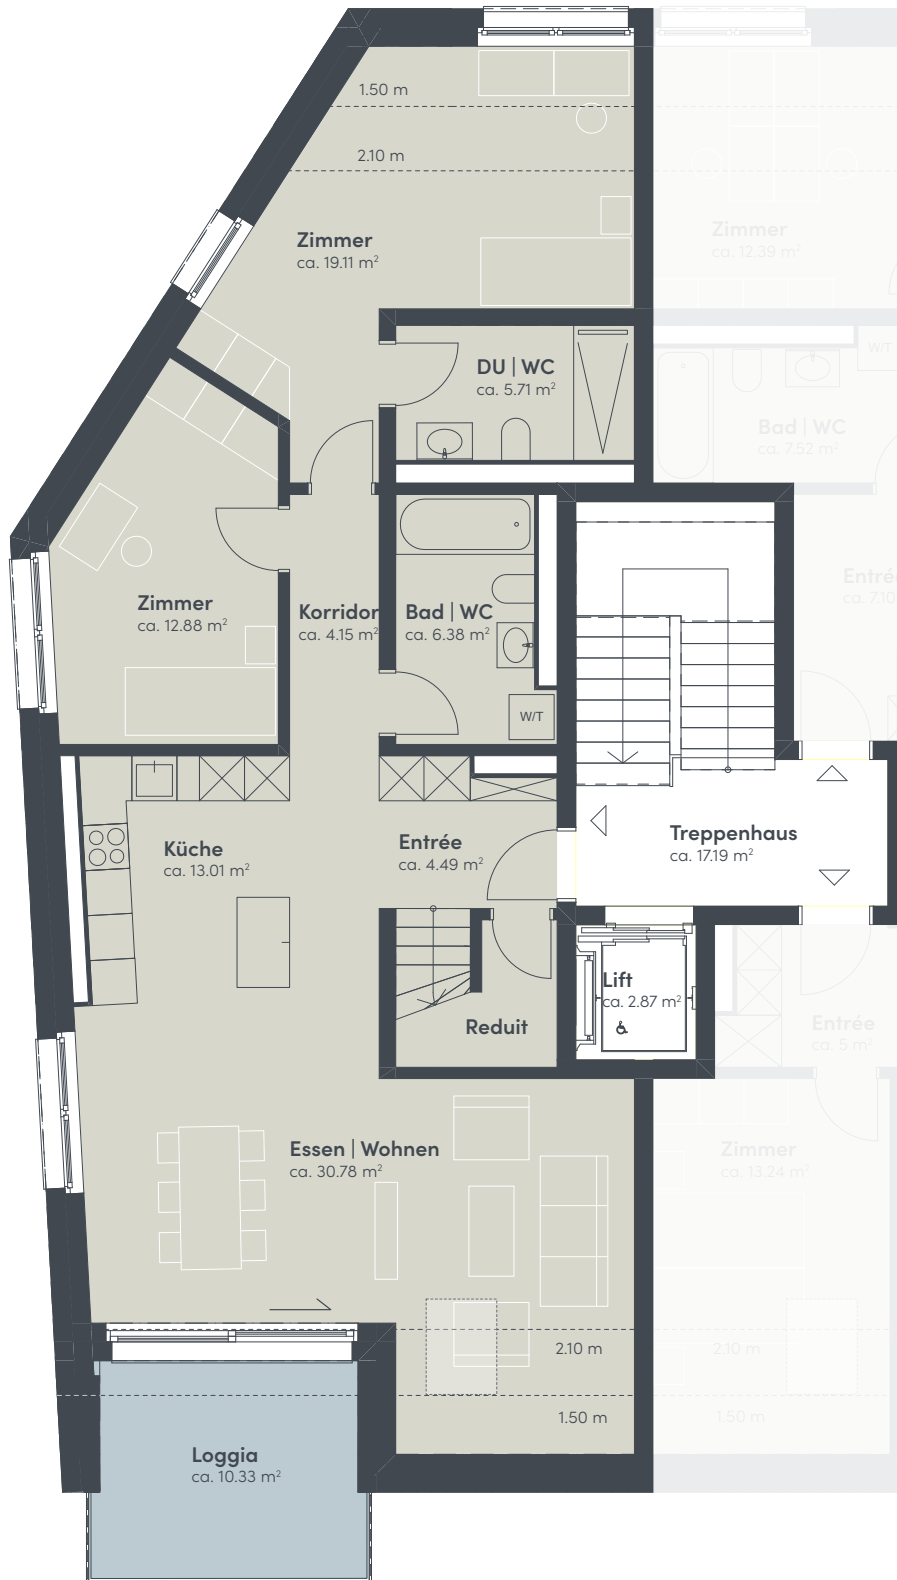

Haus	E
Wohnung	102
Adresse	Zelgstrasse 24 8493 Saland
Bruttowohnfläche	ca. 84 m ²
Aussenfläche	ca. 10 m ²
Keller	ca. 10 m ²

Massstab 1:100

3.5-Zimmer-Wohnung

Dihei

1. Obergeschoss

Haus	E
Wohnung	103
Adresse	Zelgstrasse 24 8493 Saland
Bruttowohnfläche	ca. 82 m ²
Aussenfläche	ca. 11 m ²
Keller	ca. 10 m ²

Dihei

2. Dachgeschoss

Haus	E
Wohnung	203
Adresse	Zelgstrasse 24 8493 Saland
Bruttowohnfläche	ca. 128 m ²
Aussenfläche	ca. 11 m ²
Keller	ca. 11 m ²

Massstab 1:100

4.5-Zimmer-Wohnung

Dihei

1. Dachgeschoss

Haus	E
Wohnung	202
Adresse	Zelgstrasse 24 8493 Saland
Bruttowohnfläche	ca. 147 m ²
Aussenfläche	ca. 10 m ²
Keller	ca. 12 m ²

Massstab 1:100

4.5-Zimmer-Wohnung

Dihei

2. Dachgeschoss

Haus	E
Wohnung	202
Adresse	Zelgstrasse 24 8493 Saland
Bruttowohnfläche	ca. 147 m ²
Aussenfläche	ca. 10 m ²
Keller	ca. 12 m ²

Massstab 1:100

5.5-Zimmer-Wohnung

Dihei

1. Dachgeschoss

Haus	E
Wohnung	201
Adresse	Zelgstrasse 24 8493 Saland
Bruttowohnfläche	ca. 172 m ²
Aussenfläche	ca. 10 m ²
Keller	ca. 12 m ²

Massstab 1:100

5.5-Zimmer-Wohnung

Dihei

2. Dachgeschoss

Haus	E
Wohnung	201
Adresse	Zelgstrasse 24 8493 Saland
Bruttowohnfläche	ca. 172 m ²
Aussenfläche	ca. 10 m ²
Keller	ca. 12 m ²