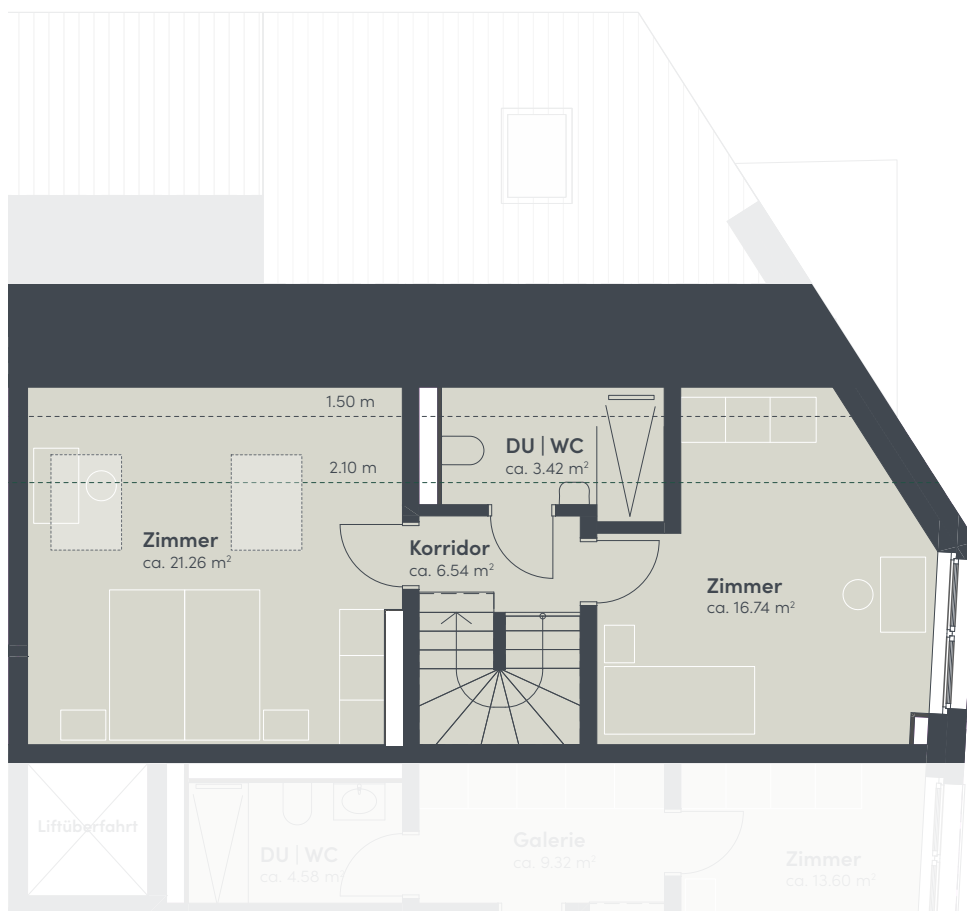

Dihei

1. Dachgeschoss

Haus	F
Wohnung	201
Adresse	Zelgstrasse 26 8493 Saland
Bruttowohnfläche	ca. 185 m ²
Aussenfläche	ca. 12 m ²
Keller	ca. 16 m ²

Massstab 1:100

5.5-Zimmer-Wohnung

2. Dachgeschoss

Dihei

Haus	F
Wohnung	201
Adresse	Zelgstrasse 26 8493 Saland
Bruttowohnfläche	ca. 185 m ²
Aussenfläche	ca. 12 m ²
Keller	ca. 16 m ²

Massstab 1:100

4.5-Zimmer-Wohnung

Dihei

1. Dachgeschoss

Haus	F
Wohnung	202
Adresse	Zelgstrasse 26 8493 Saland
Bruttowohnfläche	ca. 136 m ²
Aussenfläche	ca. 8 m ²
Keller	ca. 14 m ²

Massstab 1:100

4.5-Zimmer-Wohnung

Dihei

2. Dachgeschoss

Haus	F
Wohnung	202
Adresse	Zelgstrasse 26 8493 Saland
Bruttowohnfläche	ca. 136 m ²
Aussenfläche	ca. 8 m ²
Keller	ca. 14 m ²

Massstab 1:100

4.5-Zimmer-Wohnung

Dihei

1. Dachgeschoss

Haus	F
Wohnung	203
Adresse	Zelgstrasse 26 8493 Saland
Bruttowohnfläche	ca. 126 m ²
Aussenfläche	ca. 11 m ²
Keller	ca. 13 m ²

Massstab 1:100

4.5-Zimmer-Wohnung

Dihei

2. Dachgeschoss

Haus	F
Wohnung	203
Adresse	Zelgstrasse 26 8493 Saland
Bruttowohnfläche	ca. 126 m ²
Aussenfläche	ca. 11 m ²
Keller	ca. 13 m ²

Massstab 1:100