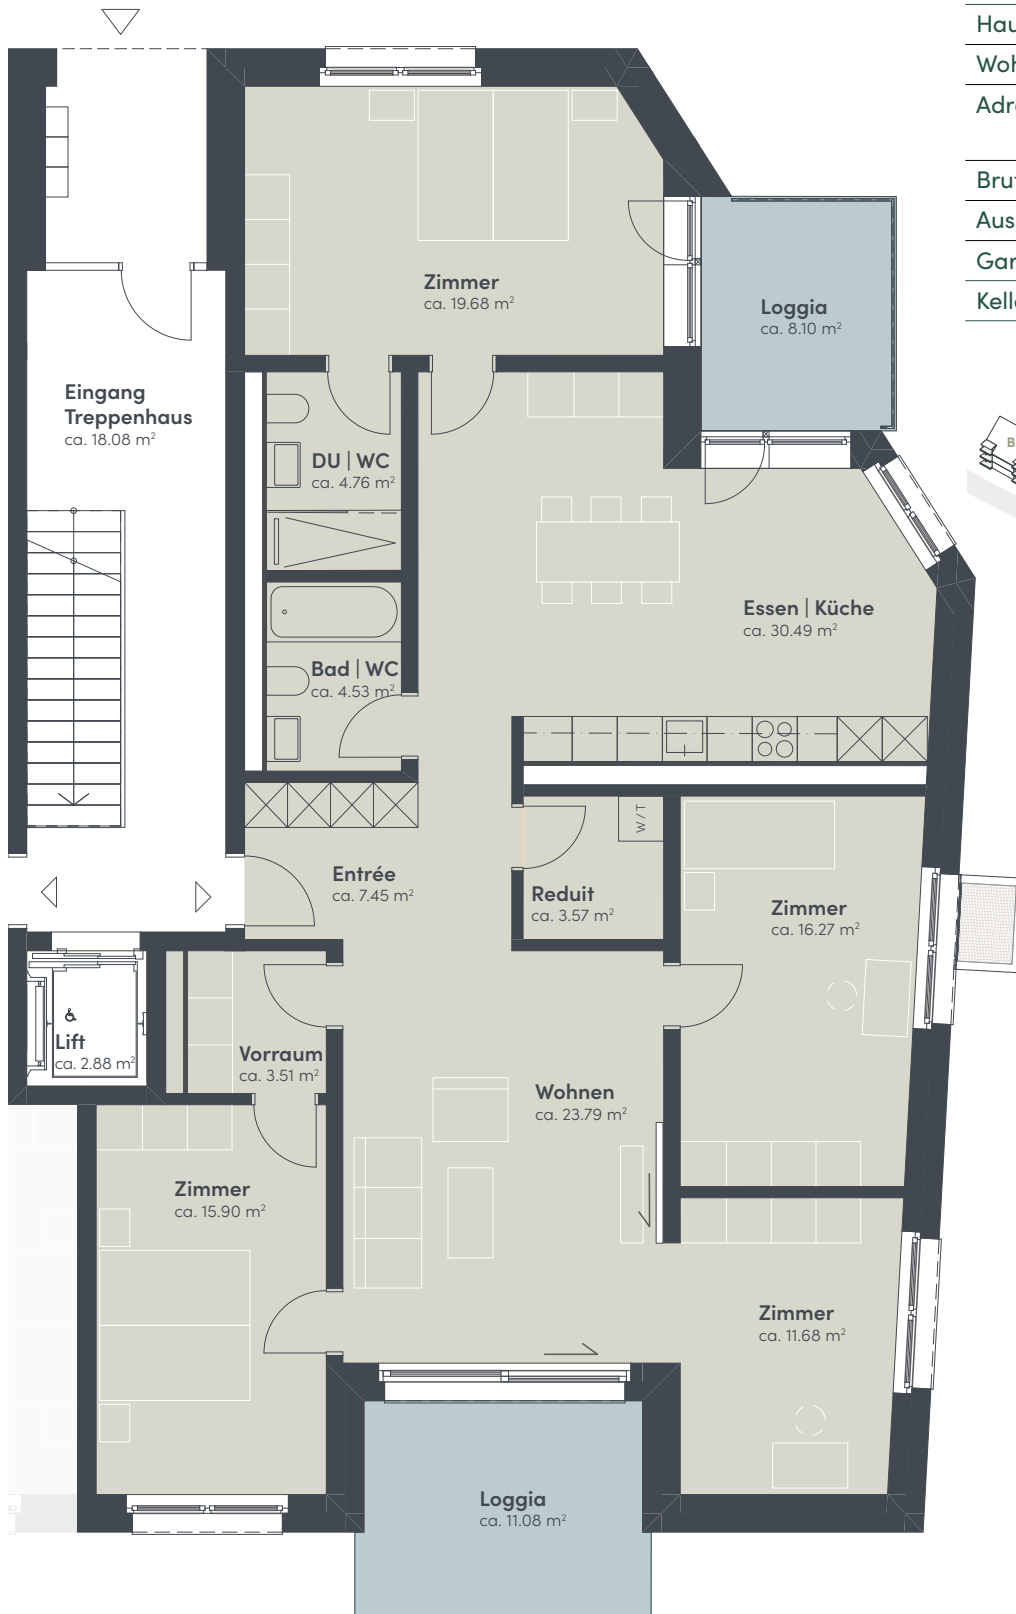

4.5-Zimmer-Wohnung

Erdgeschoss

Dihei

Haus	F
Wohnung	001
Adresse	Zelgstrasse 26 8493 Saland
Bruttowohnfläche	ca. 121 m ²
Aussenfläche	ca. 12 m ²
Gartenfläche	ca. 92 m ²
Keller	ca. 11 m ²

Massstab 1:100

5.5-Zimmer-Wohnung

Dihei

Erdgeschoss

Haus	F
Wohnung	002
Adresse	Zelgstrasse 26 8493 Saland
Bruttowohnfläche	ca. 154 m ²
Aussenfläche	ca. 19 m ²
Gartenfläche	ca. 150 m ²
Keller	ca. 14 m ²

Massstab 1:100

4.5-Zimmer-Wohnung

Dihei

1. Obergeschoss

Haus	F
Wohnung	101
Adresse	Zelgstrasse 26 8493 Saland
Bruttowohnfläche	ca. 123 m ²
Aussenfläche	ca. 12 m ²
Keller	ca. 12 m ²

Massstab 1:100

2.5-Zimmer-Wohnung

Dihei

1. Obergeschoss

Haus	F
Wohnung	102
Adresse	Zeltgasse 26 8493 Saland
Bruttowohnfläche	ca. 77 m ²
Aussenfläche	ca. 8 m ²
Keller	ca. 9 m ²

Massstab 1:100

3.5-Zimmer-Wohnung

Dihei

1. Obergeschoss

Haus	F
Wohnung	103
Adresse	Zeltstrasse 26 8493 Saland
Bruttowohnfläche	ca. 81 m ²
Aussenfläche	ca. 11 m ²
Keller	ca. 11 m ²

Massstab 1:100

5.5-Zimmer-Wohnung