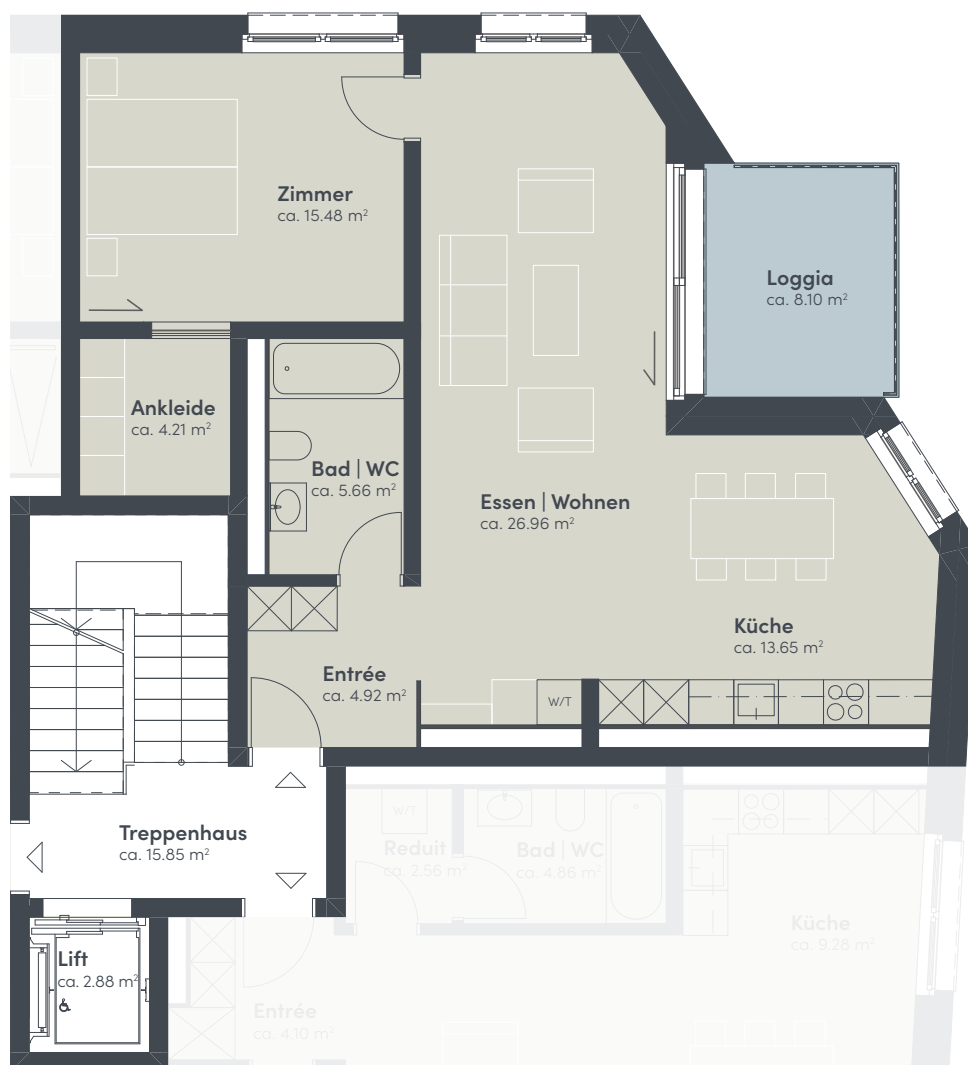

Dihei

Erdgeschoss

Haus	F
Wohnung	002
Adresse	Zelgstrasse 26 8493 Saland
Bruttowohnfläche	ca. 154 m ²
Aussenfläche	ca. 19 m ²
Gartenfläche	ca. 150 m ²
Keller	ca. 14 m ²

Massstab 1:100

4.5-Zimmer-Wohnung

Dihei

1. Obergeschoss

Haus	F
Wohnung	101
Adresse	Zelgstrasse 26 8493 Saland
Bruttowohnfläche	ca. 123 m ²
Aussenfläche	ca. 12 m ²
Keller	ca. 12 m ²

Massstab 1:100

2.5-Zimmer-Wohnung

Dihei

1. Obergeschoss

Haus	F
Wohnung	102
Adresse	Zeltgasse 26 8493 Saland
Bruttowohnfläche	ca. 77 m ²
Aussenfläche	ca. 8 m ²
Keller	ca. 9 m ²

Massstab 1:100

3.5-Zimmer-Wohnung

Dihei

1. Obergeschoss

Haus	F
Wohnung	103
Adresse	Zeltstrasse 26 8493 Saland
Bruttowohnfläche	ca. 81 m ²
Aussenfläche	ca. 11 m ²
Keller	ca. 11 m ²

Massstab 1:100

5.5-Zimmer-Wohnung

Dihei

1. Dachgeschoss

Haus	F
Wohnung	201
Adresse	Zelgstrasse 26 8493 Saland
Bruttowohnfläche	ca. 185 m ²
Aussenfläche	ca. 12 m ²
Keller	ca. 16 m ²

Massstab 1:100

5.5-Zimmer-Wohnung

2. Dachgeschoss

Dihei

Haus	F
Wohnung	201
Adresse	Zelgstrasse 26 8493 Saland
Bruttowohnfläche	ca. 185 m ²
Aussenfläche	ca. 12 m ²
Keller	ca. 16 m ²