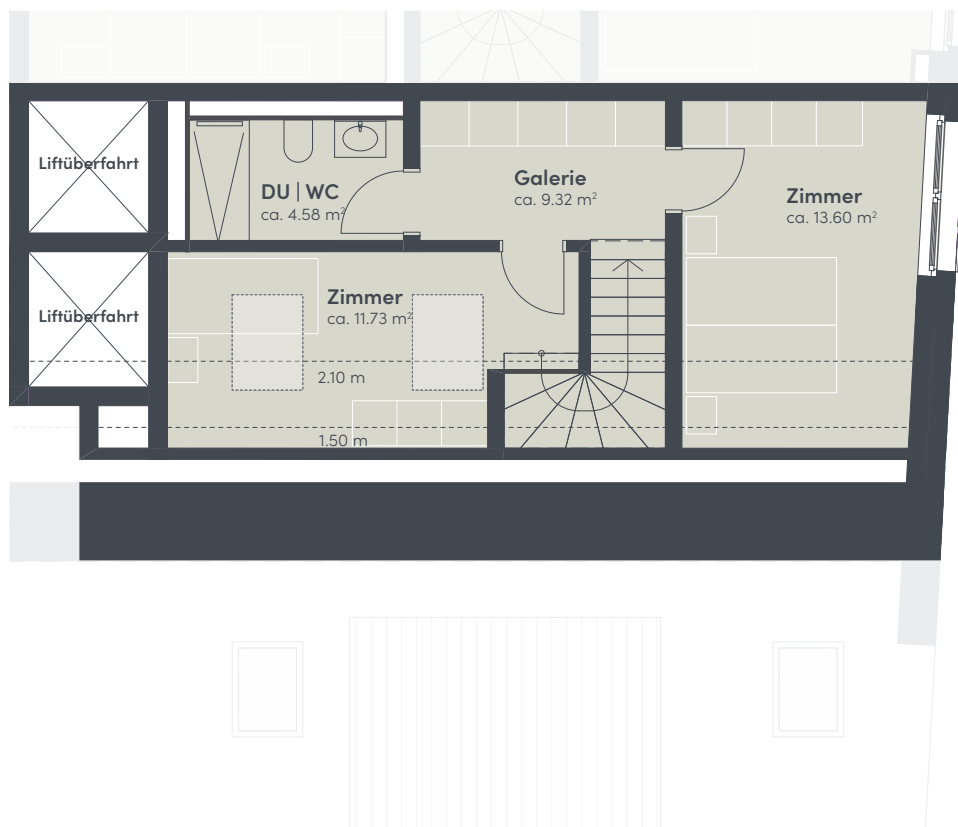

4.5-Zimmer-Wohnung

Erdgeschoss

Dihei

Haus	F
Wohnung	001
Adresse	Zelgstrasse 26 8493 Saland
Bruttowohnfläche	ca. 121 m ²
Aussenfläche	ca. 12 m ²
Gartenfläche	ca. 92 m ²
Keller	ca. 11 m ²

Massstab 1:100

5.5-Zimmer-Wohnung

Dihei

Erdgeschoss

Haus	F
Wohnung	002
Adresse	Zelgstrasse 26 8493 Saland
Bruttowohnfläche	ca. 154 m ²
Aussenfläche	ca. 19 m ²
Gartenfläche	ca. 150 m ²
Keller	ca. 14 m ²

Massstab 1:100

4.5-Zimmer-Wohnung

Dihei

Dihei

2. Dachgeschoss

Haus	F
Wohnung	202
Adresse	Zelgstrasse 26 8493 Saland
Bruttowohnfläche	ca. 136 m ²
Aussenfläche	ca. 8 m ²
Keller	ca. 14 m ²

Massstab 1:100

4.5-Zimmer-Wohnung

Dihei

1. Dachgeschoss

Haus	F
Wohnung	203
Adresse	Zelgstrasse 26 8493 Saland
Bruttowohnfläche	ca. 126 m ²
Aussenfläche	ca. 11 m ²
Keller	ca. 13 m ²

Massstab 1:100

4.5-Zimmer-Wohnung

Dihei

2. Dachgeschoss

Haus	F
Wohnung	203
Adresse	Zelgstrasse 26 8493 Saland
Bruttowohnfläche	ca. 126 m ²
Aussenfläche	ca. 11 m ²
Keller	ca. 13 m ²

Massstab 1:100