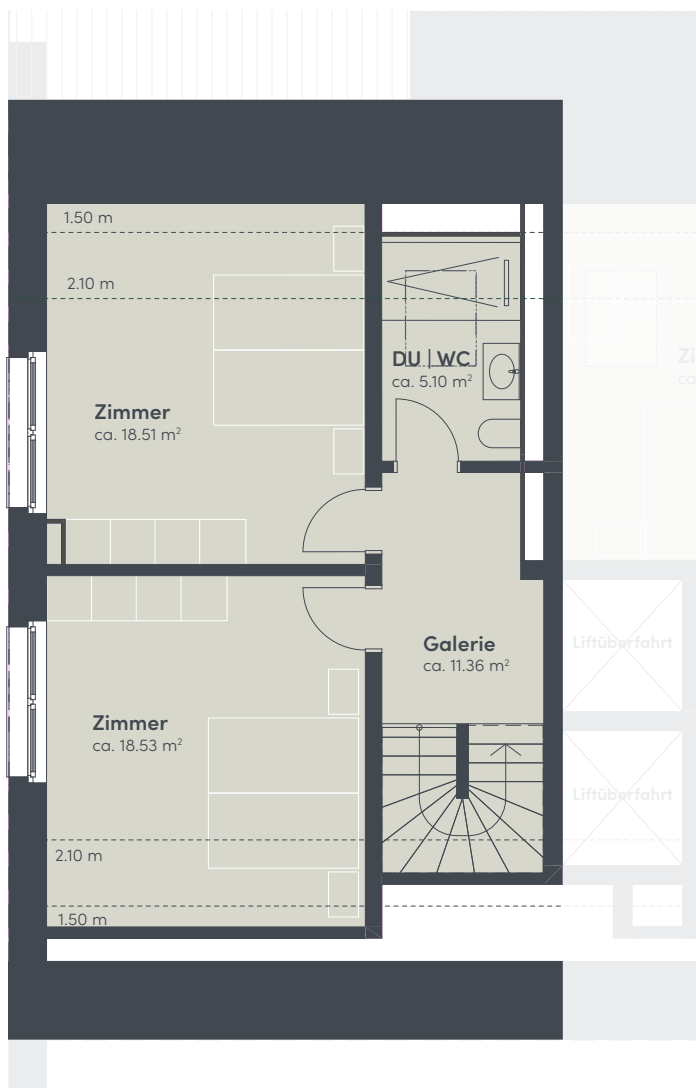

Massstab 1:100

3.5-Zimmer-Wohnung

Dihei

1. Obergeschoss

Haus	F
Wohnung	103
Adresse	Zeltstrasse 26 8493 Saland
Bruttowohnfläche	ca. 81 m ²
Aussenfläche	ca. 11 m ²
Keller	ca. 11 m ²

Massstab 1:100

5.5-Zimmer-Wohnung

Dihei

1. Dachgeschoss

Haus	F
Wohnung	201
Adresse	Zelgstrasse 26 8493 Saland
Bruttowohnfläche	ca. 185 m ²
Aussenfläche	ca. 12 m ²
Keller	ca. 16 m ²

Massstab 1:100

5.5-Zimmer-Wohnung

2. Dachgeschoss

Dihei

Haus	F
Wohnung	201
Adresse	Zelgstrasse 26 8493 Saland
Bruttowohnfläche	ca. 185 m ²
Aussenfläche	ca. 12 m ²
Keller	ca. 16 m ²

Massstab 1:100

4.5-Zimmer-Wohnung

Dihei

1. Dachgeschoss

Haus	F
Wohnung	202
Adresse	Zelgstrasse 26 8493 Saland
Bruttowohnfläche	ca. 136 m ²
Aussenfläche	ca. 8 m ²
Keller	ca. 14 m ²

Massstab 1:100

4.5-Zimmer-Wohnung

Dihei

2. Dachgeschoss

Haus	F
Wohnung	202
Adresse	Zelgstrasse 26 8493 Saland
Bruttowohnfläche	ca. 136 m ²
Aussenfläche	ca. 8 m ²
Keller	ca. 14 m ²

Massstab 1:100

4.5-Zimmer-Wohnung

Dihei

1. Dachgeschoss

Haus	F
Wohnung	203
Adresse	Zelgstrasse 26 8493 Saland
Bruttowohnfläche	ca. 126 m ²
Aussenfläche	ca. 11 m ²
Keller	ca. 13 m ²