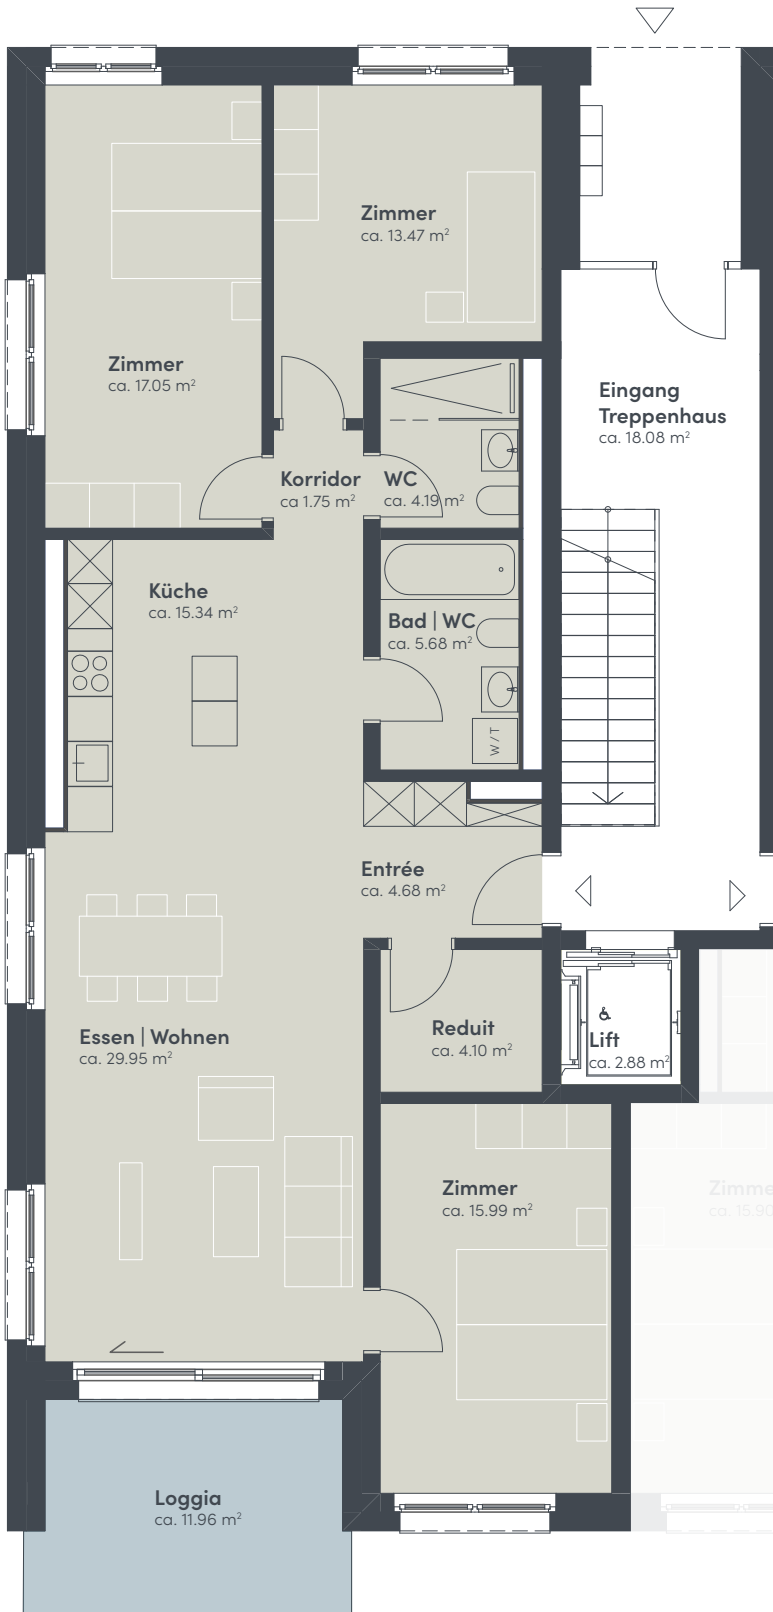

4.5-Zimmer-Wohnung

Erdgeschoss

Dihei

Haus	F
Wohnung	001
Adresse	Zelgstrasse 26 8493 Saland
Bruttowohnfläche	ca. 121 m ²
Aussenfläche	ca. 12 m ²
Gartenfläche	ca. 92 m ²
Keller	ca. 11 m ²

Massstab 1:100

5.5-Zimmer-Wohnung

Dihei

Erdgeschoss

Haus	F
Wohnung	002
Adresse	Zelgstrasse 26 8493 Saland
Bruttowohnfläche	ca. 154 m ²
Aussenfläche	ca. 19 m ²
Gartenfläche	ca. 150 m ²
Keller	ca. 14 m ²

Massstab 1:100

4.5-Zimmer-Wohnung

Dihei

1. Obergeschoss

Haus	F
Wohnung	101
Adresse	Zelgstrasse 26 8493 Saland
Bruttowohnfläche	ca. 123 m ²
Aussenfläche	ca. 12 m ²
Keller	ca. 12 m ²

Massstab 1:100

2.5-Zimmer-Wohnung

Dihei

1. Obergeschoss

Haus	F
Wohnung	102
Adresse	Zeltgasse 26 8493 Saland
Bruttowohnfläche	ca. 77 m ²
Aussenfläche	ca. 8 m ²
Keller	ca. 9 m ²

Massstab 1:100

3.5-Zimmer-Wohnung

Dihei

1. Obergeschoss

Haus	F
Wohnung	103
Adresse	Zeltstrasse 26 8493 Saland
Bruttowohnfläche	ca. 81 m ²
Aussenfläche	ca. 11 m ²
Keller	ca. 11 m ²

Massstab 1:100

5.5-Zimmer-Wohnung