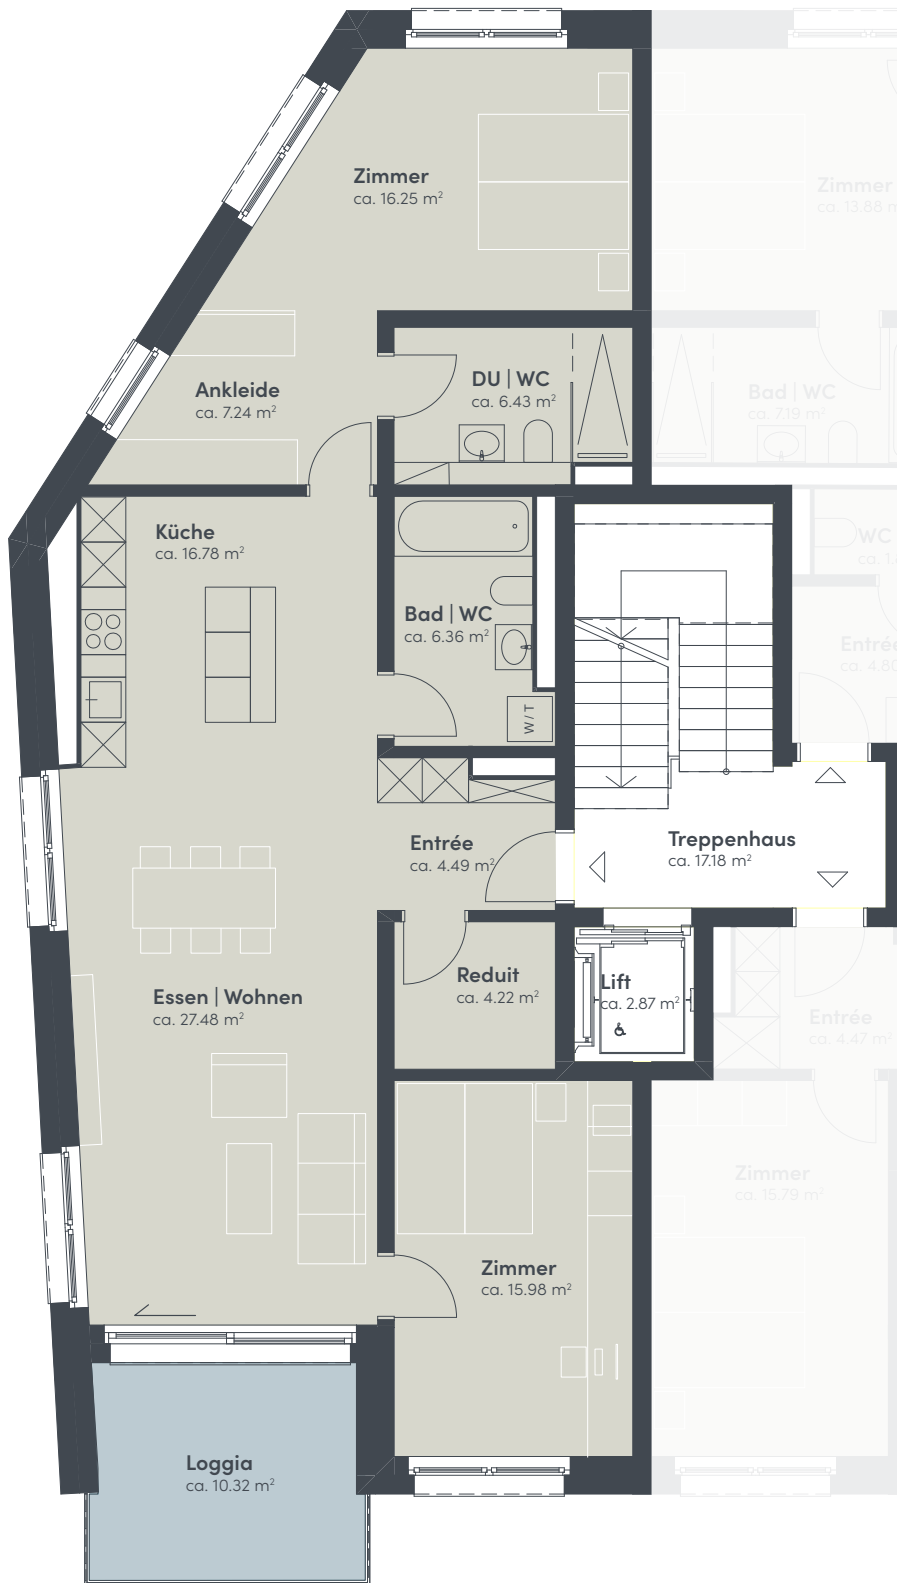

3.5-Zimmer-Wohnung

Dihei

1. Obergeschoss

Haus	E
Wohnung	101
Adresse	Zelgstrasse 24 8493 Saland
Bruttowohnfläche	ca. 111 m ²
Aussenfläche	ca. 10 m ²
Keller	ca. 11 m ²

Massstab 1:100

2.5-Zimmer-Wohnung

Dihei

1. Obergeschoss

Haus	E
Wohnung	102
Adresse	Zelgstrasse 24 8493 Saland
Bruttowohnfläche	ca. 84 m ²
Aussenfläche	ca. 10 m ²
Keller	ca. 10 m ²

Massstab 1:100

3.5-Zimmer-Wohnung

Dihei

1. Obergeschoss

Haus	E
Wohnung	103
Adresse	Zelgstrasse 24 8493 Saland
Bruttowohnfläche	ca. 82 m ²
Aussenfläche	ca. 11 m ²
Keller	ca. 10 m ²

Massstab 1:100

4.5-Zimmer-Wohnung

Dihei

1. Dachgeschoss

Haus	E
Wohnung	203
Adresse	Zelgstrasse 24 8493 Saland
Bruttowohnfläche	ca. 128 m ²
Aussenfläche	ca. 11 m ²
Keller	ca. 11 m ²

Massstab 1:100

4.5-Zimmer-Wohnung

Dihei

2. Dachgeschoss

Haus	E
Wohnung	203
Adresse	Zelgstrasse 24 8493 Saland
Bruttowohnfläche	ca. 128 m ²
Aussenfläche	ca. 11 m ²
Keller	ca. 11 m ²

Massstab 1:100

4.5-Zimmer-Wohnung

Dihei

1. Dachgeschoss

Haus	E
Wohnung	202
Adresse	Zelgstrasse 24 8493 Saland
Bruttowohnfläche	ca. 147 m ²
Aussenfläche	ca. 10 m ²
Keller	ca. 12 m ²