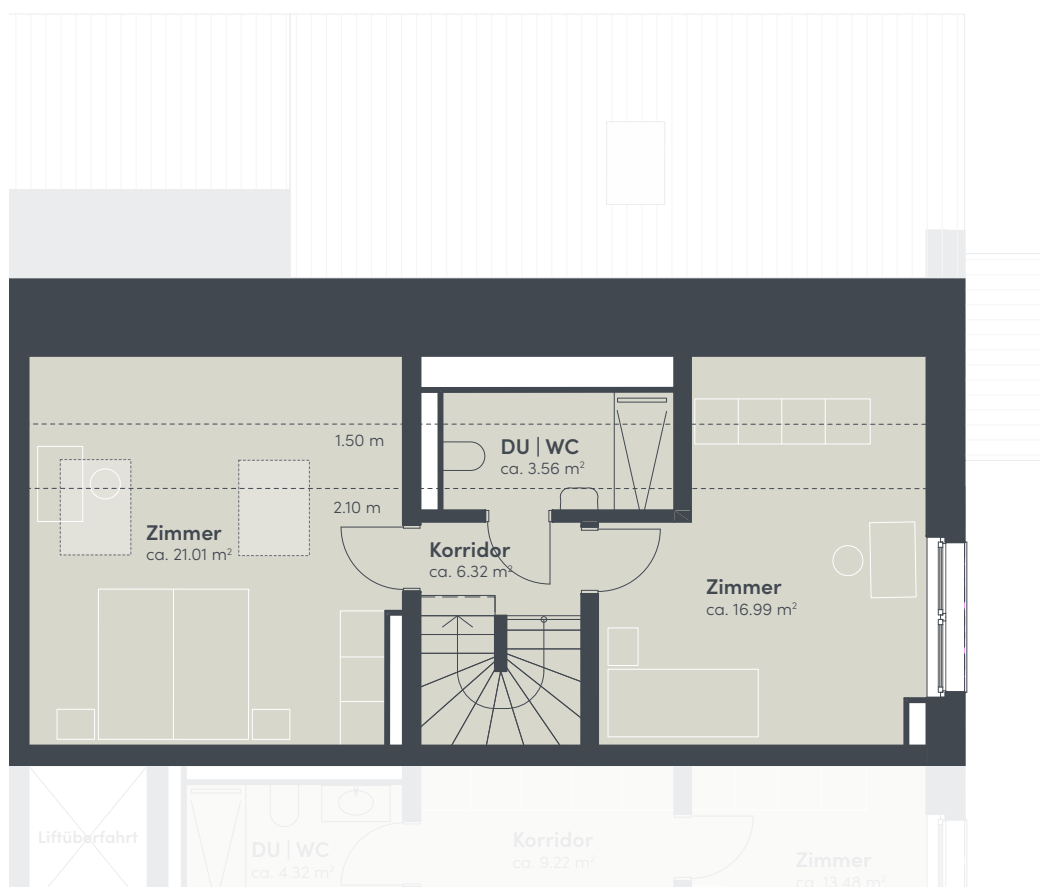

Haus	E
Wohnung	102
Adresse	Zelgstrasse 24 8493 Saland
Bruttowohnfläche	ca. 84 m ²
Aussenfläche	ca. 10 m ²
Keller	ca. 10 m ²

Massstab 1:100

3.5-Zimmer-Wohnung

Dihei

1. Obergeschoss

Haus	E
Wohnung	103
Adresse	Zelgstrasse 24 8493 Saland
Bruttowohnfläche	ca. 82 m ²
Aussenfläche	ca. 11 m ²
Keller	ca. 10 m ²

Dihei

2. Dachgeschoss

Haus	E
Wohnung	203
Adresse	Zelgstrasse 24 8493 Saland
Bruttowohnfläche	ca. 128 m ²
Aussenfläche	ca. 11 m ²
Keller	ca. 11 m ²

Massstab 1:100

4.5-Zimmer-Wohnung

Dihei

1. Dachgeschoss

Haus	E
Wohnung	202
Adresse	Zelgstrasse 24 8493 Saland
Bruttowohnfläche	ca. 147 m ²
Aussenfläche	ca. 10 m ²
Keller	ca. 12 m ²

Massstab 1:100

4.5-Zimmer-Wohnung

Dihei

2. Dachgeschoss

Haus	E
Wohnung	202
Adresse	Zelgstrasse 24 8493 Saland
Bruttowohnfläche	ca. 147 m ²
Aussenfläche	ca. 10 m ²
Keller	ca. 12 m ²

Massstab 1:100

5.5-Zimmer-Wohnung

Dihei

1. Dachgeschoss

Haus	E
Wohnung	201
Adresse	Zelgstrasse 24 8493 Saland
Bruttowohnfläche	ca. 172 m ²
Aussenfläche	ca. 10 m ²
Keller	ca. 12 m ²

Massstab 1:100

5.5-Zimmer-Wohnung

Dihei

2. Dachgeschoss

Haus	E
Wohnung	201
Adresse	Zelgstrasse 24 8493 Saland
Bruttowohnfläche	ca. 172 m ²
Aussenfläche	ca. 10 m ²
Keller	ca. 12 m ²