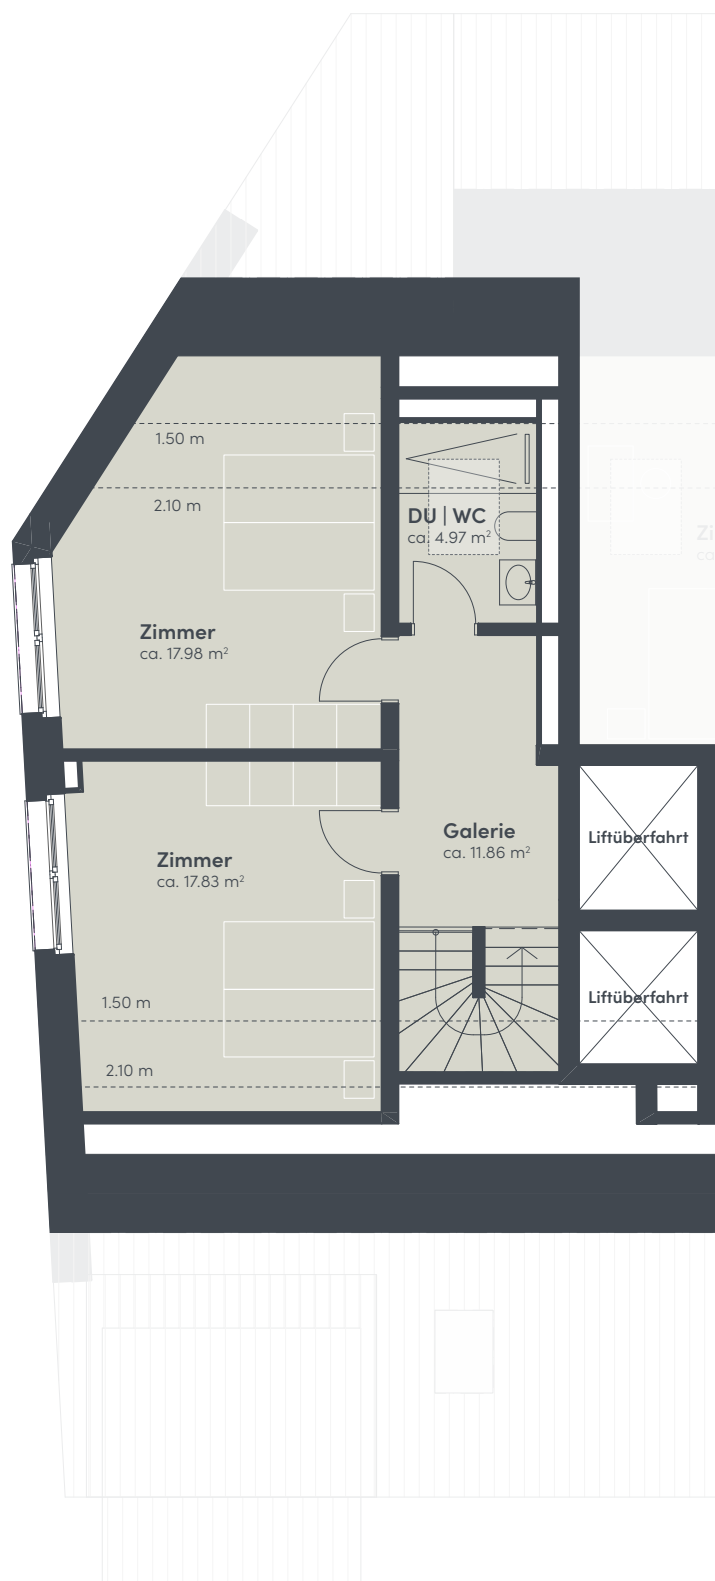

3.5-Zimmer-Wohnung

Dihei

1. Obergeschoss

Haus	E
Wohnung	101
Adresse	Zelgstrasse 24 8493 Saland
Bruttowohnfläche	ca. 111 m ²
Aussenfläche	ca. 10 m ²
Keller	ca. 11 m ²

Massstab 1:100

2.5-Zimmer-Wohnung

Dihei

1. Obergeschoss

Haus	E
Wohnung	102
Adresse	Zelgstrasse 24 8493 Saland
Bruttowohnfläche	ca. 84 m ²
Aussenfläche	ca. 10 m ²
Keller	ca. 10 m ²

Massstab 1:100

3.5-Zimmer-Wohnung

Dihei

1. Obergeschoss

Haus	E
Wohnung	103
Adresse	Zelgstrasse 24 8493 Saland
Bruttowohnfläche	ca. 82 m ²
Aussenfläche	ca. 11 m ²
Keller	ca. 10 m ²

Massstab 1:100

4.5-Zimmer-Wohnung

Dihei

2. Dachgeschoss

Haus	E
Wohnung	202
Adresse	Zelgstrasse 24 8493 Saland
Bruttowohnfläche	ca. 147 m ²
Aussenfläche	ca. 10 m ²
Keller	ca. 12 m ²

Massstab 1:100

5.5-Zimmer-Wohnung

Dihei

1. Dachgeschoss

Haus	E
Wohnung	201
Adresse	Zelgstrasse 24 8493 Saland
Bruttowohnfläche	ca. 172 m ²
Aussenfläche	ca. 10 m ²
Keller	ca. 12 m ²

Massstab 1:100

5.5-Zimmer-Wohnung

Dihei

2. Dachgeschoss

Haus	E
Wohnung	201
Adresse	Zelgstrasse 24 8493 Saland
Bruttowohnfläche	ca. 172 m ²
Aussenfläche	ca. 10 m ²
Keller	ca. 12 m ²