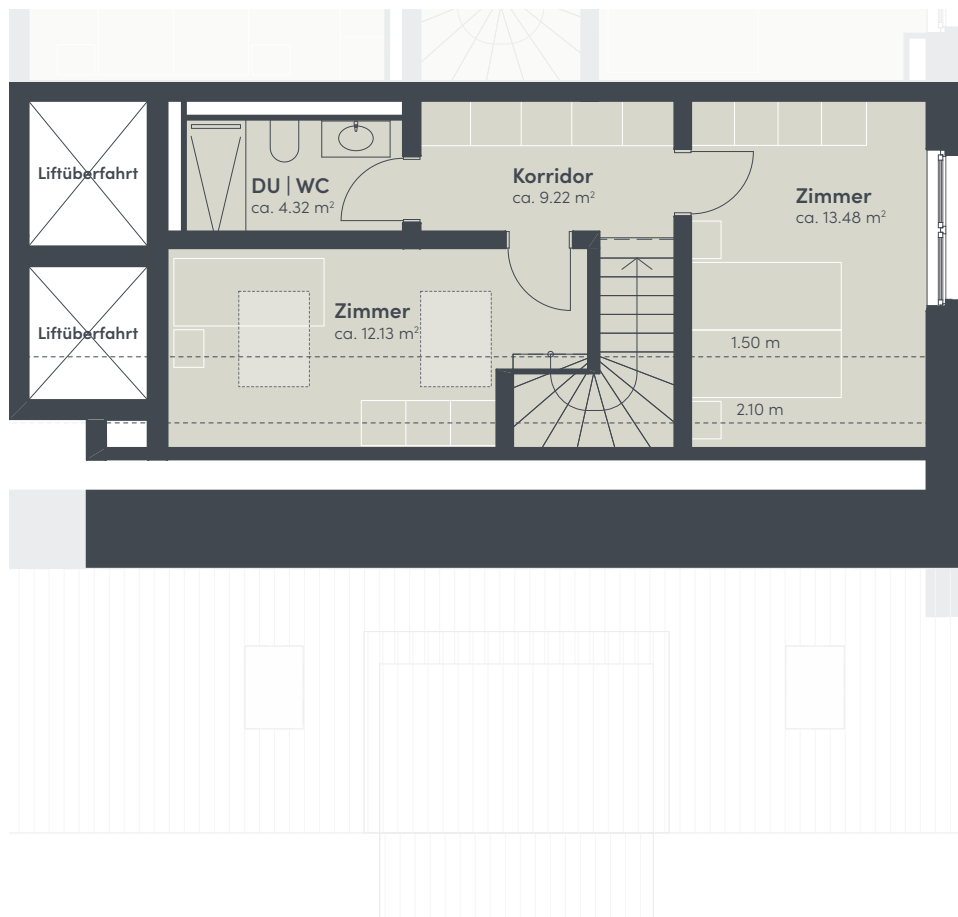

4.5-Zimmer-Wohnung

Dihei

1. Dachgeschoss

Haus	E
Wohnung	203
Adresse	Zeltgasse 24 8493 Saland
Bruttowohnfläche	ca. 128 m ²
Aussenfläche	ca. 11 m ²
Keller	ca. 11 m ²

Massstab 1:100

4.5-Zimmer-Wohnung

Dihei

2. Dachgeschoss

Haus	E
Wohnung	203
Adresse	Zelgstrasse 24 8493 Saland
Bruttowohnfläche	ca. 128 m ²
Aussenfläche	ca. 11 m ²
Keller	ca. 11 m ²

Massstab 1:100