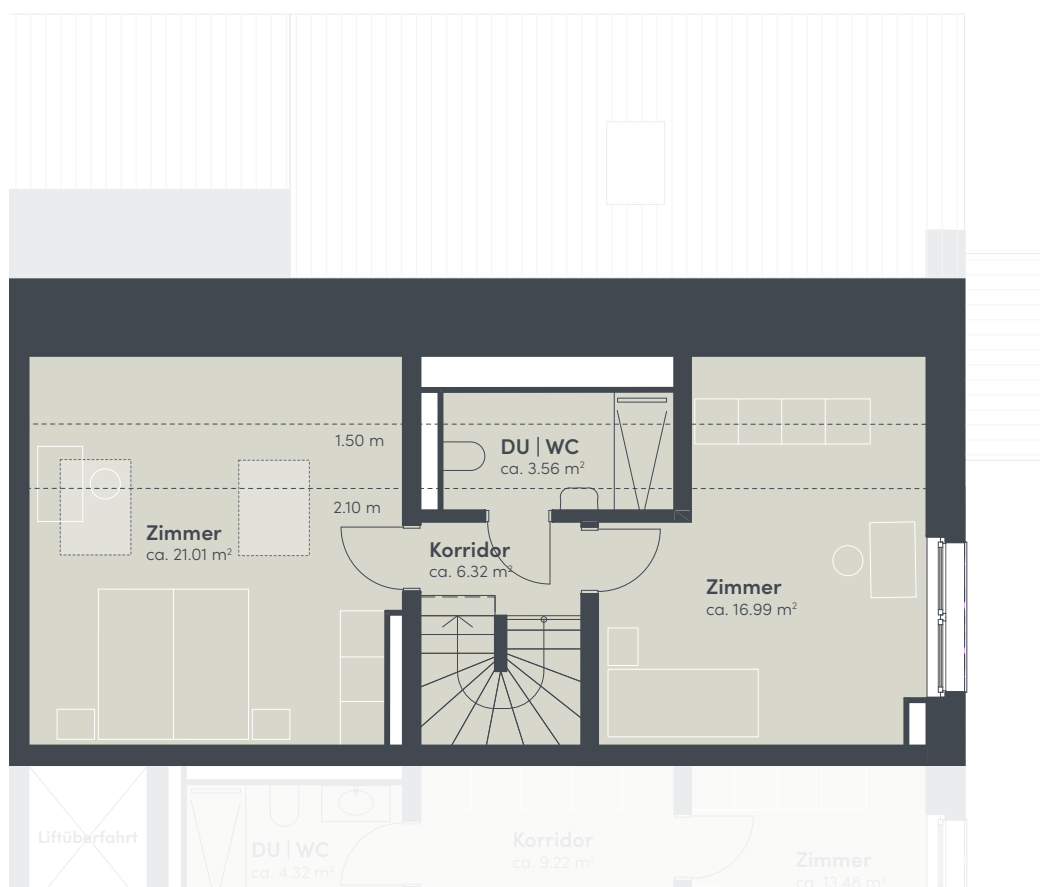

4.5-Zimmer-Wohnung

Dihei

1. Dachgeschoss

Haus	E
Wohnung	202
Adresse	Zelgstrasse 24 8493 Saland
Bruttowohnfläche	ca. 147 m ²
Aussenfläche	ca. 10 m ²
Keller	ca. 12 m ²

Massstab 1:100

4.5-Zimmer-Wohnung

Dihei

2. Dachgeschoss

Haus	E
Wohnung	202
Adresse	Zelgstrasse 24 8493 Saland
Bruttowohnfläche	ca. 147 m ²
Aussenfläche	ca. 10 m ²
Keller	ca. 12 m ²

Massstab 1:100