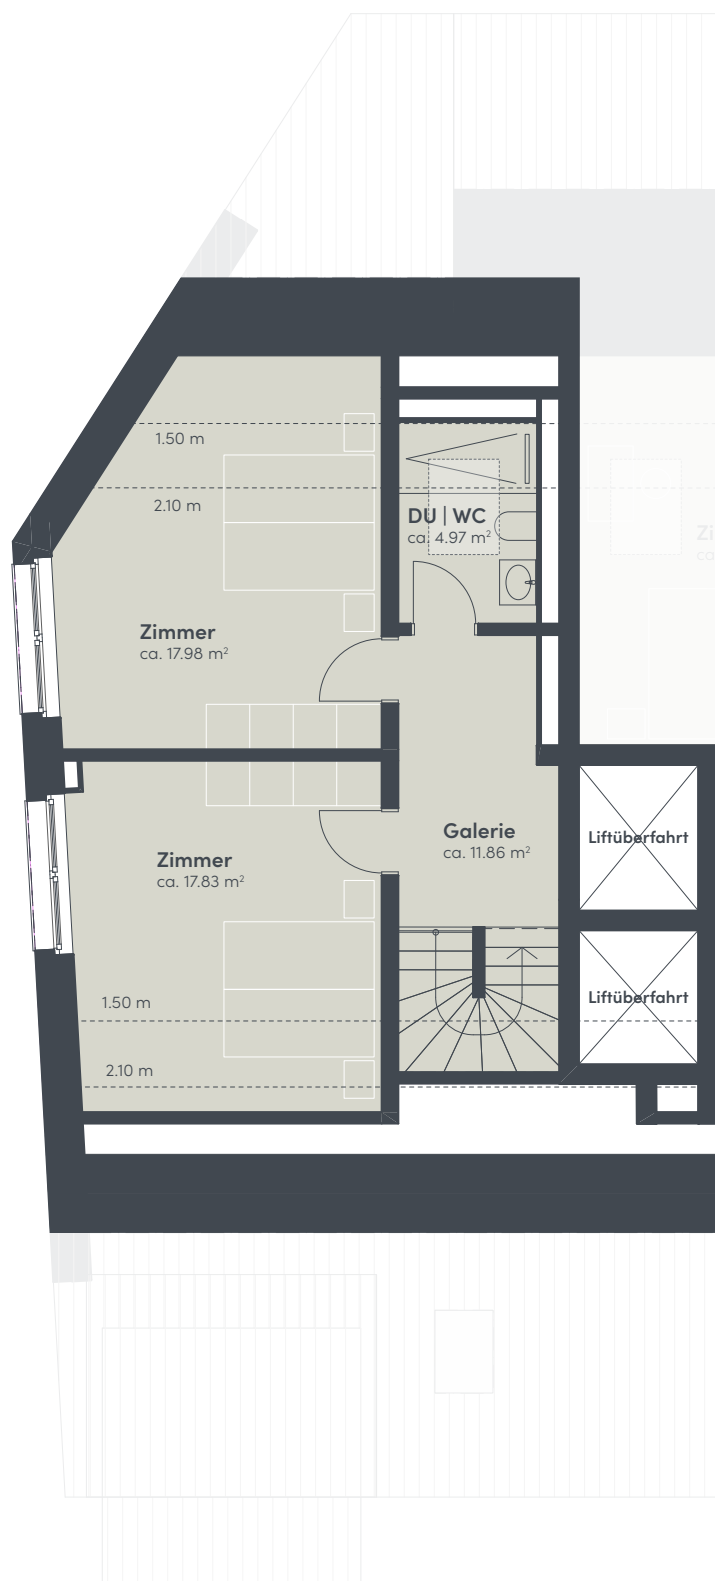

5.5-Zimmer-Wohnung

Dihei

1. Dachgeschoss

Haus	E
Wohnung	201
Adresse	Zelgstrasse 24 8493 Saland
Bruttowohnfläche	ca. 172 m ²
Aussenfläche	ca. 10 m ²
Keller	ca. 12 m ²

Massstab 1:100

5.5-Zimmer-Wohnung

2. Dachgeschoss

Dihei

Haus	E
Wohnung	201
Adresse	Zelgstrasse 24 8493 Saland
Bruttowohnfläche	ca. 172 m ²
Aussenfläche	ca. 10 m ²
Keller	ca. 12 m ²

Massstab 1:100