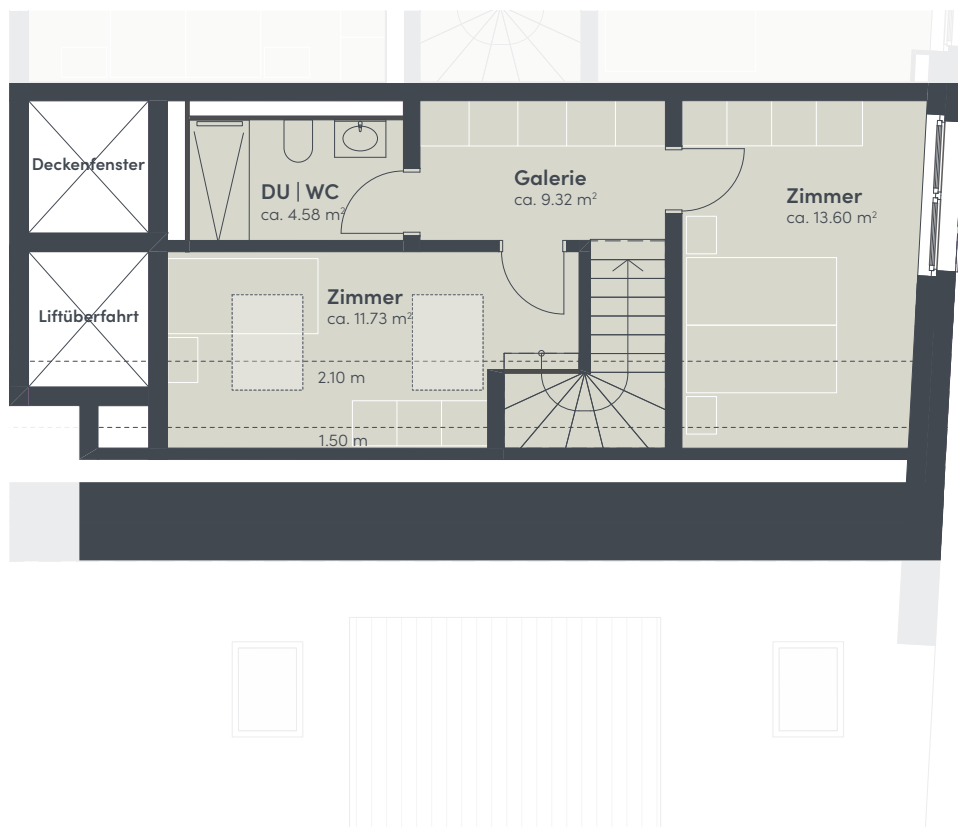

4.5-Zimmer-Wohnung

Dihei

1. Dachgeschoss

Haus	F
Wohnung	203
Adresse	Zelgstrasse 26 8493 Saland
Bruttowohnfläche	ca. 126 m ²
Aussenfläche	ca. 11 m ²
Keller	ca. 13 m ²

Massstab 1:100

4.5-Zimmer-Wohnung

Dihei

2. Dachgeschoss

Haus	F
Wohnung	203
Adresse	Zelgstrasse 26 8493 Saland
Bruttowohnfläche	ca. 126 m ²
Aussenfläche	ca. 11 m ²
Keller	ca. 13 m ²

Massstab 1:100