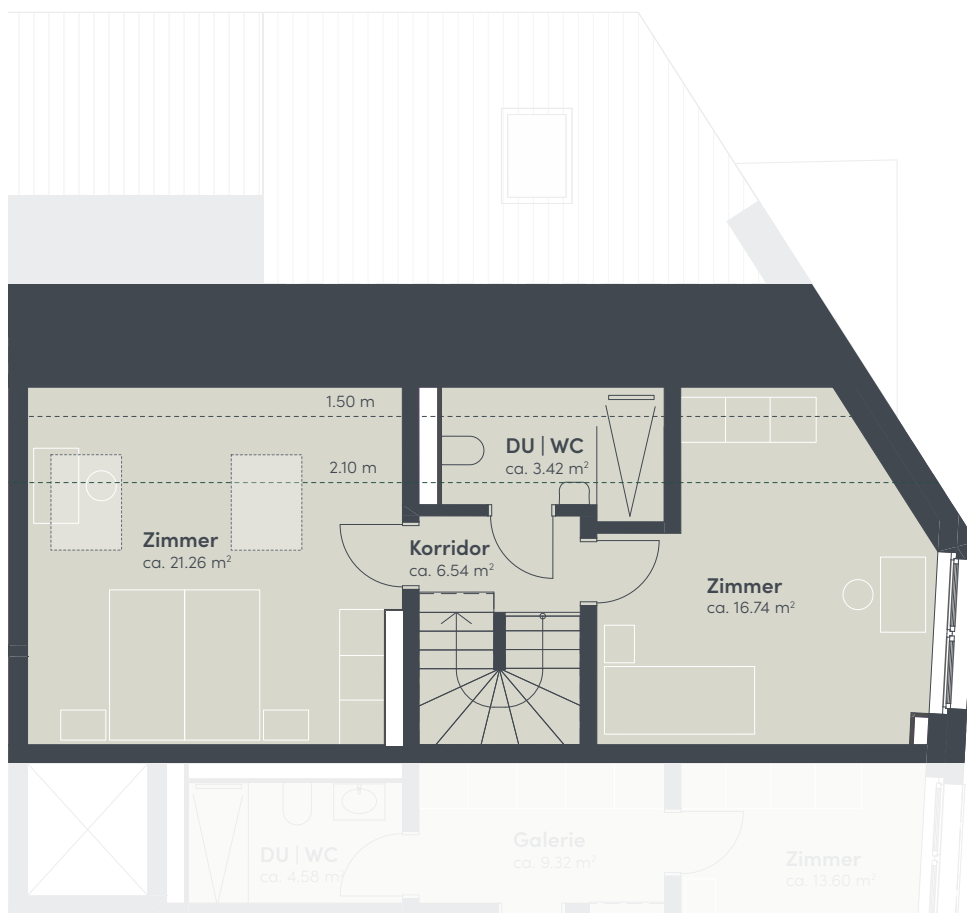

## 1. Dachgeschoss

Haus	F
Wohnung	202
Adresse	Zeltgasse 26 8493 Saland
Bruttowohnfläche	ca. 136 m <sup>2</sup>
Aussenfläche	ca. 8 m <sup>2</sup>
Keller	ca. 14 m <sup>2</sup>

Massstab 1:100

# 4.5-Zimmer-Wohnung

## 2. Dachgeschoss

Haus	F
Wohnung	202
Adresse	Zelgstrasse 26 8493 Saland
Bruttowohnfläche	ca. 136 m <sup>2</sup>
Aussenfläche	ca. 8 m <sup>2</sup>
Keller	ca. 14 m <sup>2</sup>

Massstab 1:100