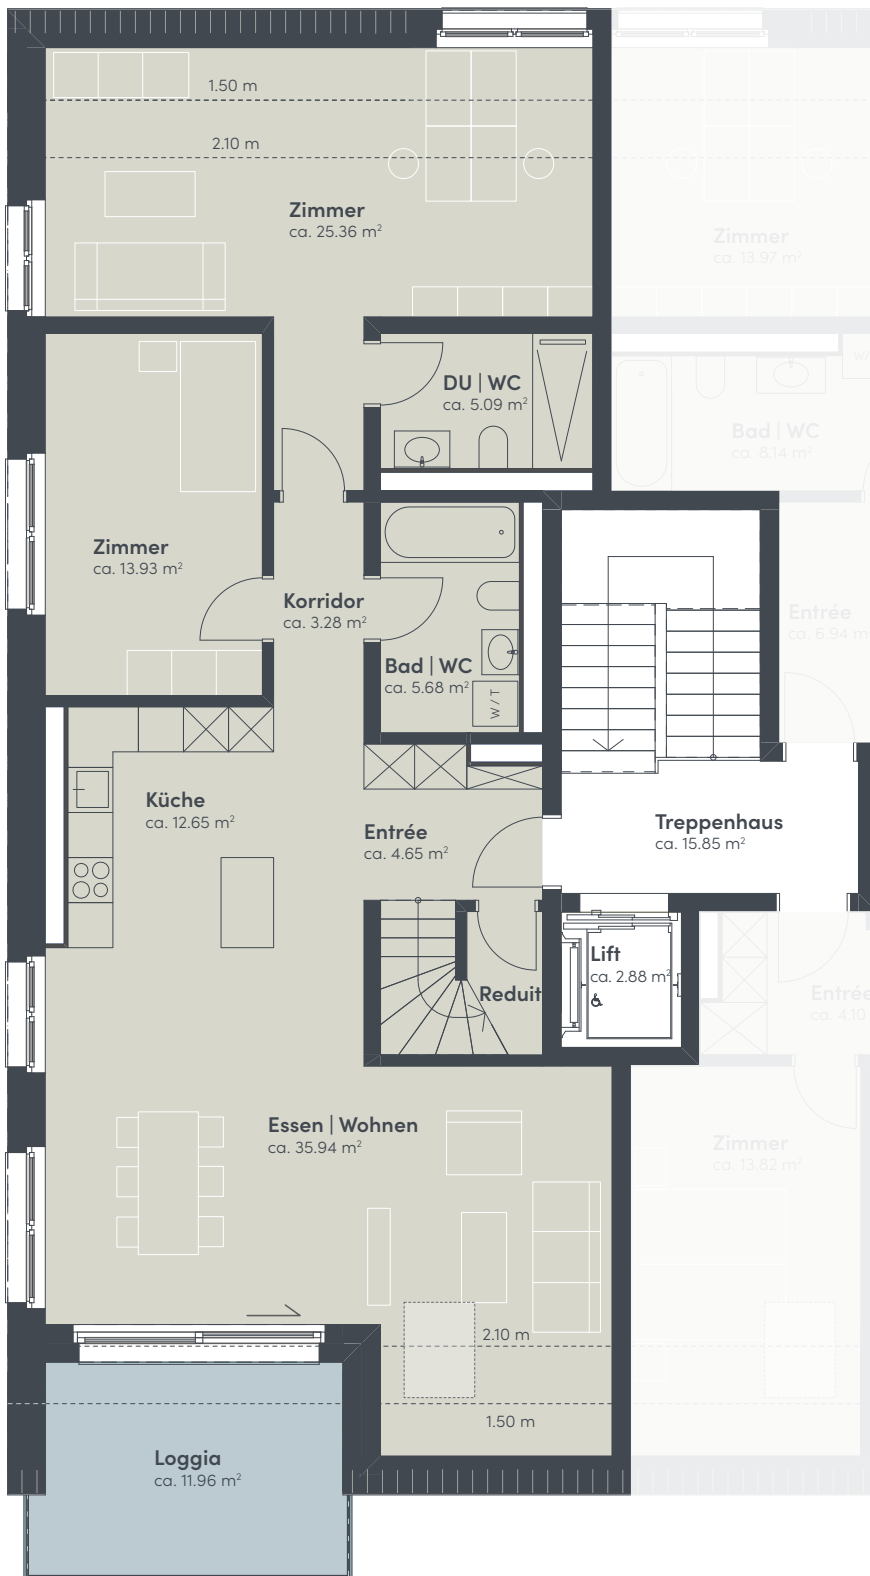

5.5-Zimmer-Wohnung

Dihei

1. Dachgeschoss

Haus	F
Wohnung	201
Adresse	Zelgstrasse 26 8493 Saland
Bruttowohnfläche	ca. 185 m ²
Aussenfläche	ca. 12 m ²
Keller	ca. 16 m ²

Massstab 1:100

5.5-Zimmer-Wohnung

2. Dachgeschoss

Dihei

Haus	F
Wohnung	201
Adresse	Zelgstrasse 26 8493 Saland
Bruttowohnfläche	ca. 185 m ²
Aussenfläche	ca. 12 m ²
Keller	ca. 16 m ²

Massstab 1:100