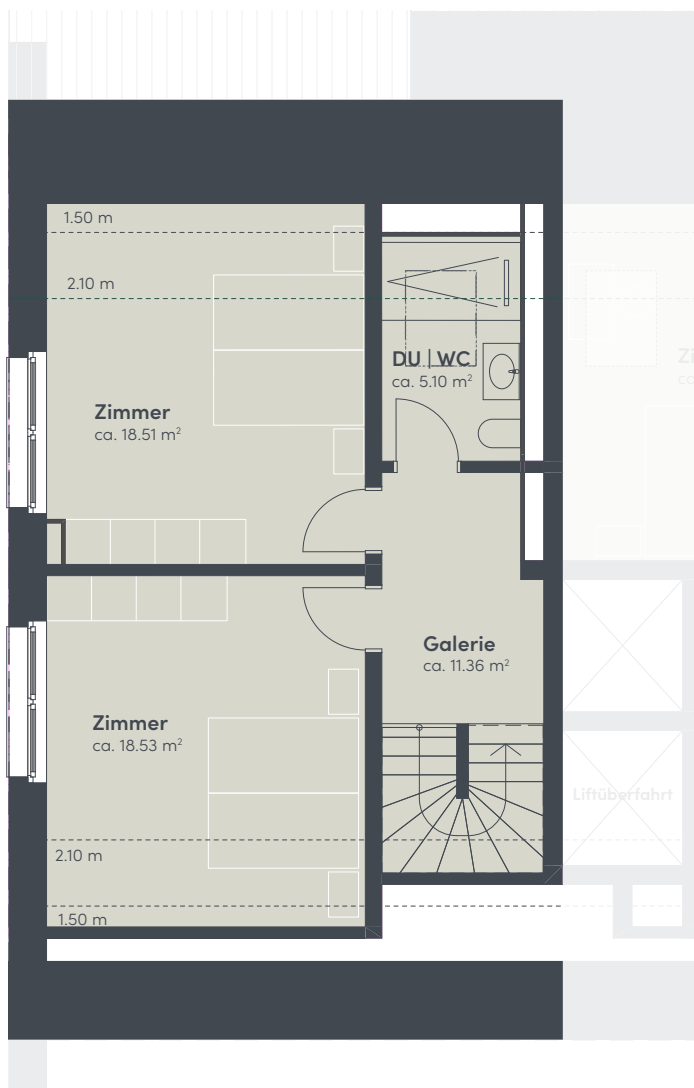

5.5-Zimmer-Wohnung

Dihei

1. Dachgeschoss

Haus	F
Wohnung	201
Adresse	Zelgstrasse 26 8493 Saland
Bruttowohnfläche	ca. 185 m ²
Aussenfläche	ca. 12 m ²
Keller	ca. 16 m ²

Massstab 1:100

5.5-Zimmer-Wohnung

2. Dachgeschoss

Dihei

Haus	F
Wohnung	201
Adresse	Zelgstrasse 26 8493 Saland
Bruttowohnfläche	ca. 185 m ²
Aussenfläche	ca. 12 m ²
Keller	ca. 16 m ²

Massstab 1:100