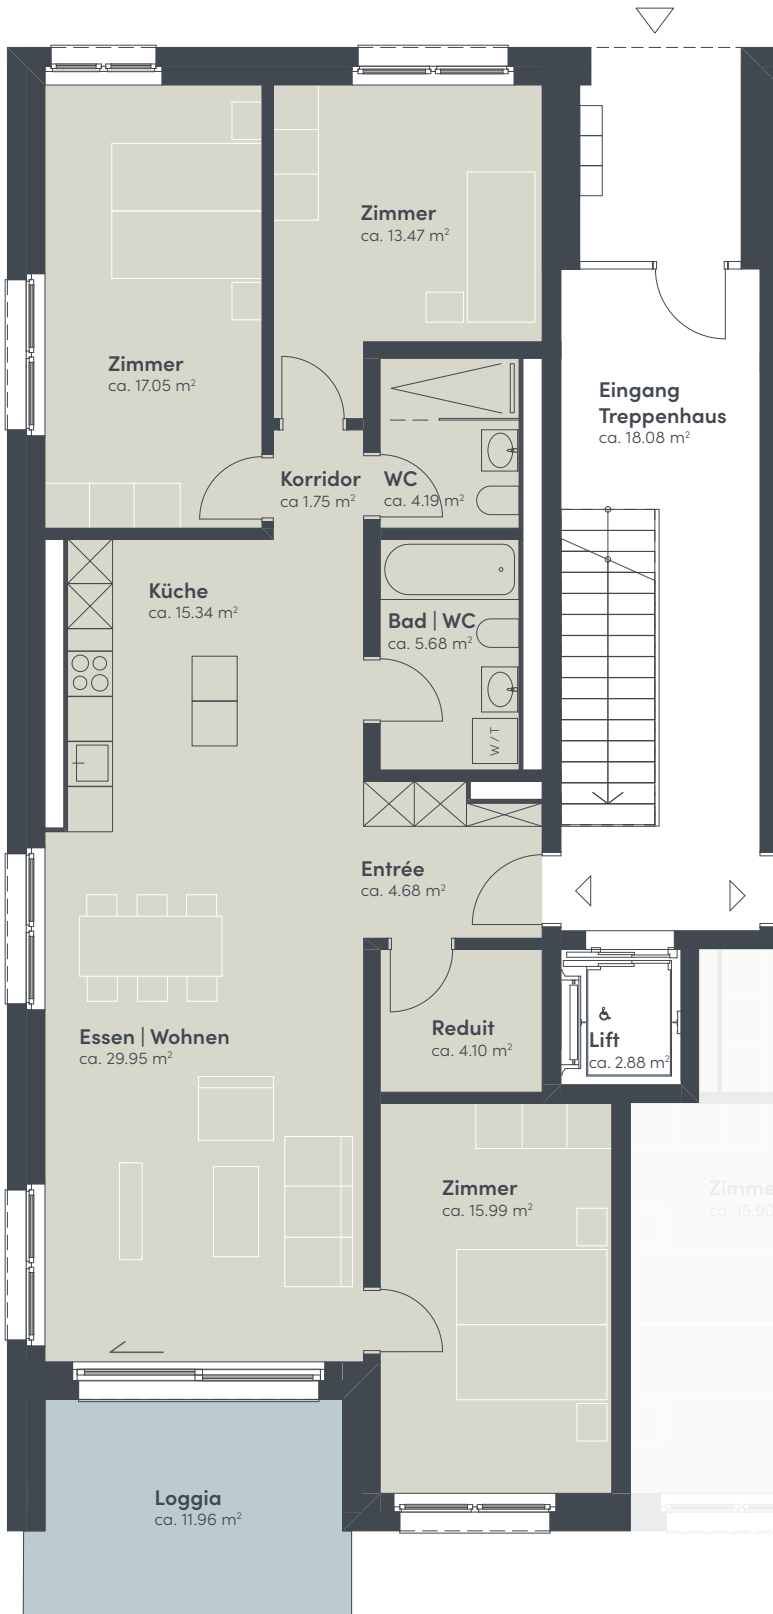

4.5-Zimmer-Wohnung

Erdgeschoss

Dihei

Haus	F
Wohnung	001
Adresse	Zelgstrasse 26 8493 Saland
Bruttowohnfläche	ca. 121 m ²
Aussenfläche	ca. 12 m ²
Gartenfläche	ca. 92 m ²
Keller	ca. 11 m ²

Massstab 1:100