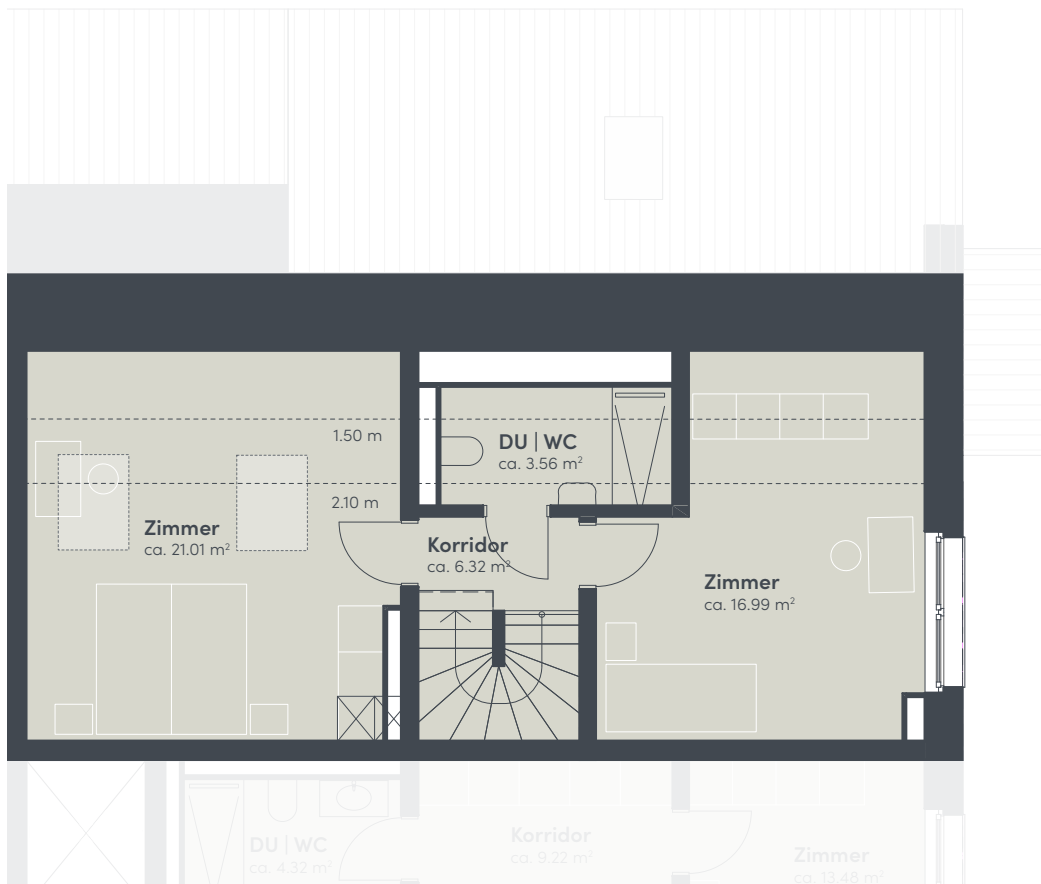

4.5-Zimmer-Wohnung

Dihei

1. Dachgeschoss

Haus	E
Wohnung	202
Adresse	Zelgstrasse 24 8493 Saland
Bruttowohnfläche	ca. 147 m ²
Aussenfläche	ca. 10 m ²
Keller	ca. 12 m ²

Massstab 1:100

4.5-Zimmer-Wohnung

Dihei

2. Dachgeschoss

Haus	E
Wohnung	202
Adresse	Zelgstrasse 24 8493 Saland
Bruttowohnfläche	ca. 147 m ²
Aussenfläche	ca. 10 m ²
Keller	ca. 12 m ²

Massstab 1:100