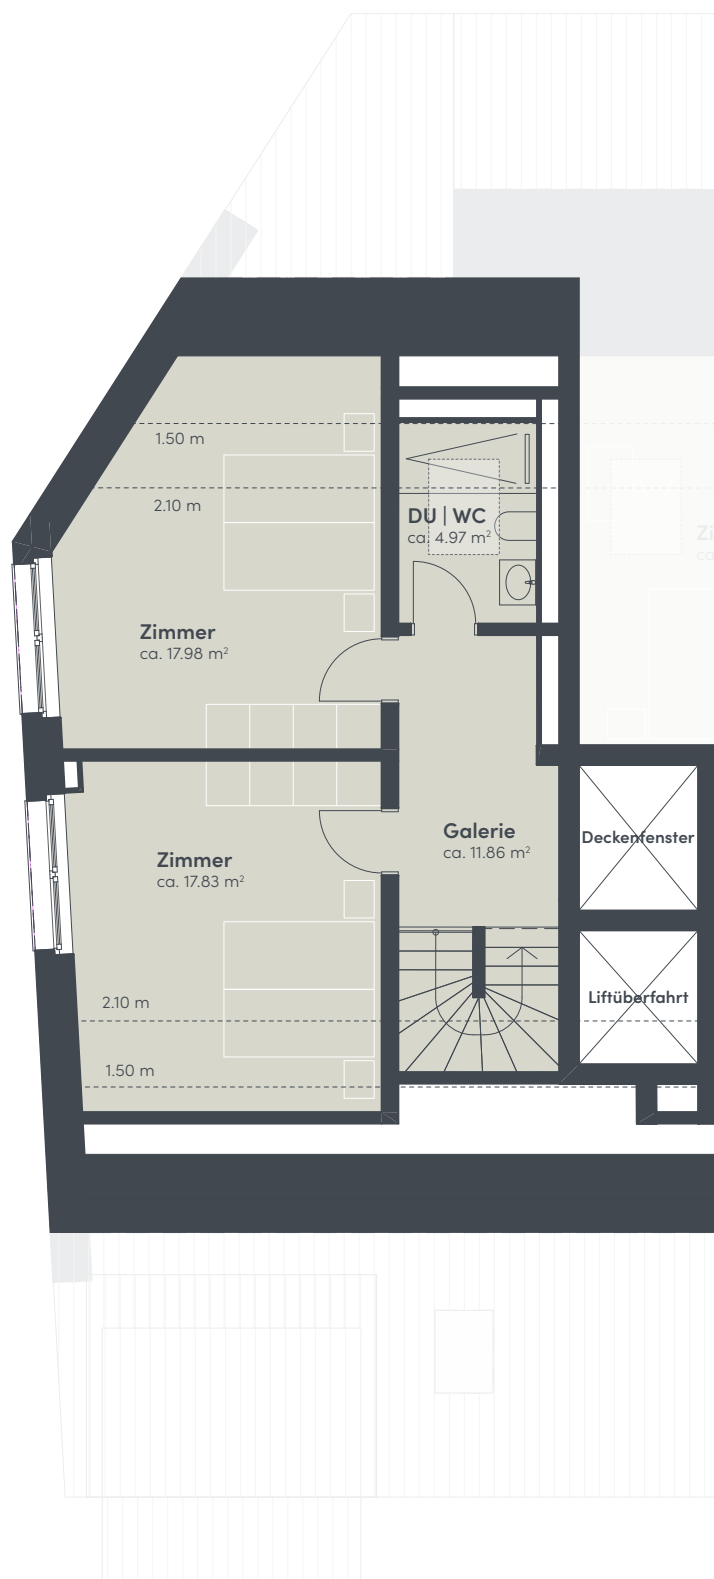

5.5-Zimmer-Wohnung

Dihei

1. Dachgeschoss

Haus	E
Wohnung	201
Adresse	Zelgstrasse 24 8493 Saland
Bruttowohnfläche	ca. 172 m ²
Aussenfläche	ca. 10 m ²
Keller	ca. 12 m ²

Massstab 1:100

5.5-Zimmer-Wohnung

Dihei

2. Dachgeschoss

Haus	E
Wohnung	201
Adresse	Zelgstrasse 24 8493 Saland
Bruttowohnfläche	ca. 172 m ²
Aussenfläche	ca. 10 m ²
Keller	ca. 12 m ²

Massstab 1:100