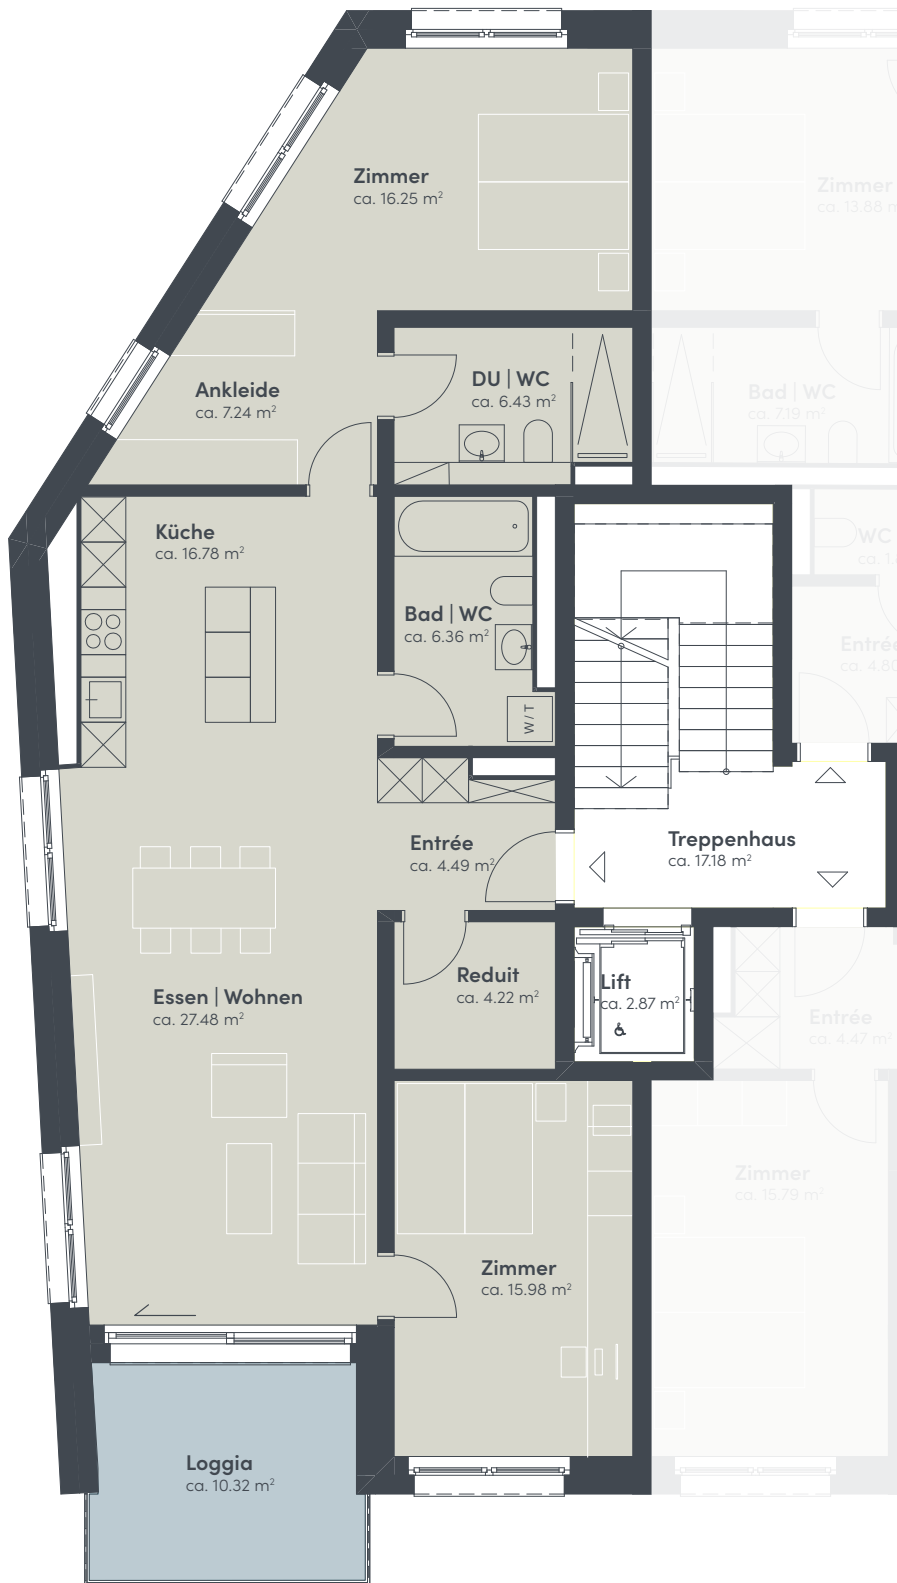

3.5-Zimmer-Wohnung

Dihei

1. Obergeschoss

Haus	E
Wohnung	101
Adresse	Zelgstrasse 24 8493 Saland
Bruttowohnfläche	ca. 111 m ²
Aussenfläche	ca. 10 m ²
Keller	ca. 11 m ²

Massstab 1:100